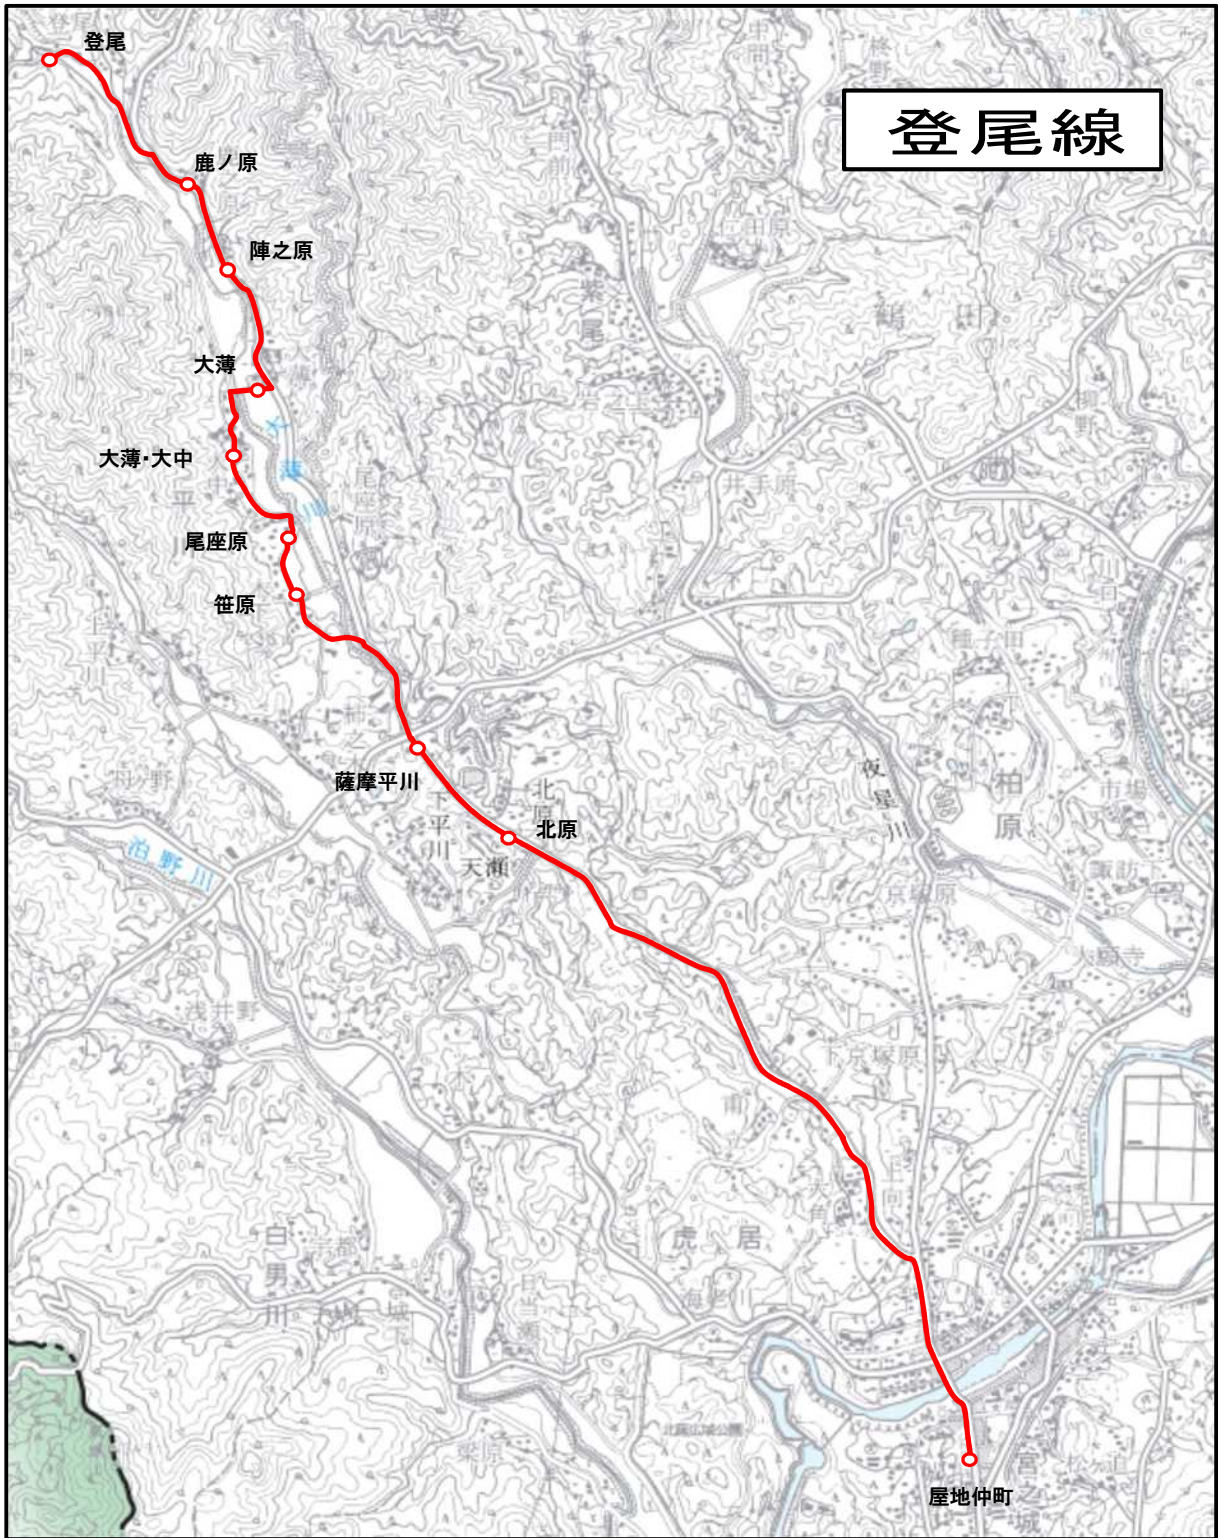

コミュニティバス時刻表 【 登尾線 】

運行会社：(株)神園サービス TEL 0996-53-3131

運行日：月～土 ※予約があった日のみ運行します。
日曜・祝祭日、年末年始(12/29～1/3)は運休です。

平 日					
停留所名	往路(行き)		復路(帰り)		臨時
	第1便	第1便	第2便		
			3～9月	10月～2月	
登尾	7:12	17:17	19:12	18:32	14:32
鹿ノ原	7:13	17:16	19:11	18:31	14:31
陣之原	7:14	17:15	19:10	18:30	14:30
大薄	7:15	17:14	19:09	18:29	14:29
大薄・大中	7:16	17:13	19:08	18:28	14:28
尾座原	7:17	17:12	19:07	18:27	14:27
笹原	7:18	17:11	19:06	18:26	14:26
薩摩平川	7:20	17:09	19:04	18:24	14:24
北原	7:21	17:08	19:03	18:23	14:23
屋地仲町	7:29	17:00	18:55	18:15	14:15

土 曜				
停留所名	往路(行き)		復路(帰り)	
	第1便	第2便	第1便	第2便
登尾	7:12	12:35	12:27	17:17
鹿ノ原	7:13	12:36	12:26	17:16
陣之原	7:14	12:37	12:25	17:15
大薄	7:15	12:38	12:24	17:14
大薄・大中	7:16	12:39	12:23	17:13
尾座原	7:17	12:40	12:22	17:12
笹原	7:18	12:41	12:21	17:11
薩摩平川	7:20	12:43	12:19	17:09
北原	7:21	12:44	12:18	17:08
屋地仲町	7:29	12:52	12:10	17:00

登尾線

登尾

鹿ノ原

陣之原

大薄

大薄・大中

尾座原

笹原