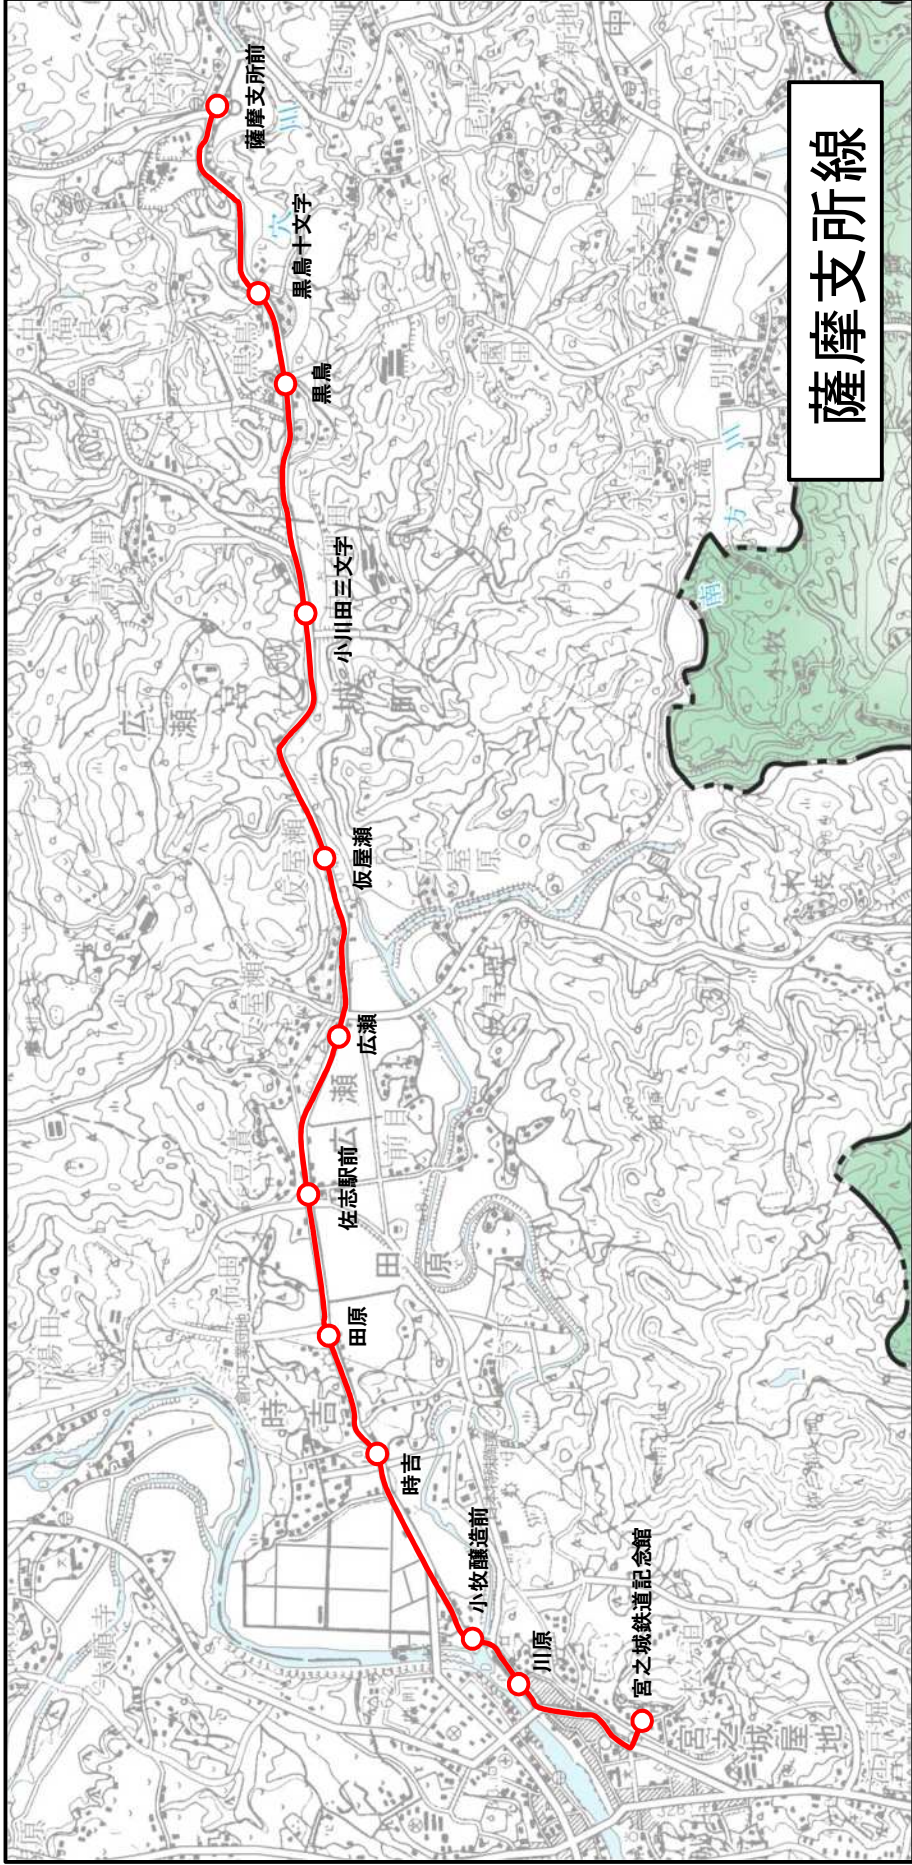

## コミュニティバス時刻表 【 薩摩支所線 】

運行会社：(株)宮都タクシー TEL 0996-53-1135

運行日：月～土 ※日曜・祝祭日，年末年始（12/29～1/3）は運休です。

運行日：月～土	往路（行き）		復路（帰り）	
	第1便	第2便	第1便	第2便
薩摩支所前	9:10	14:30	10:25	14:15
黒鳥十文字	9:11	14:31	10:24	14:14
黒鳥	9:12	14:32	10:23	14:13
小川田三文字	9:13	14:33	10:22	14:12
仮屋瀬	9:15	14:35	10:20	14:10
広瀬	9:16	14:36	10:19	14:09
佐志駅前	9:18	14:38	10:17	14:07
田原	9:19	14:39	10:16	14:06
時吉	9:20	14:40	10:15	14:05
小牧醸造前	9:22	14:42	10:13	14:03
川原	9:23	14:43	10:12	14:02
鉄道記念館	9:25	14:45	10:10	14:00

薩摩支所線