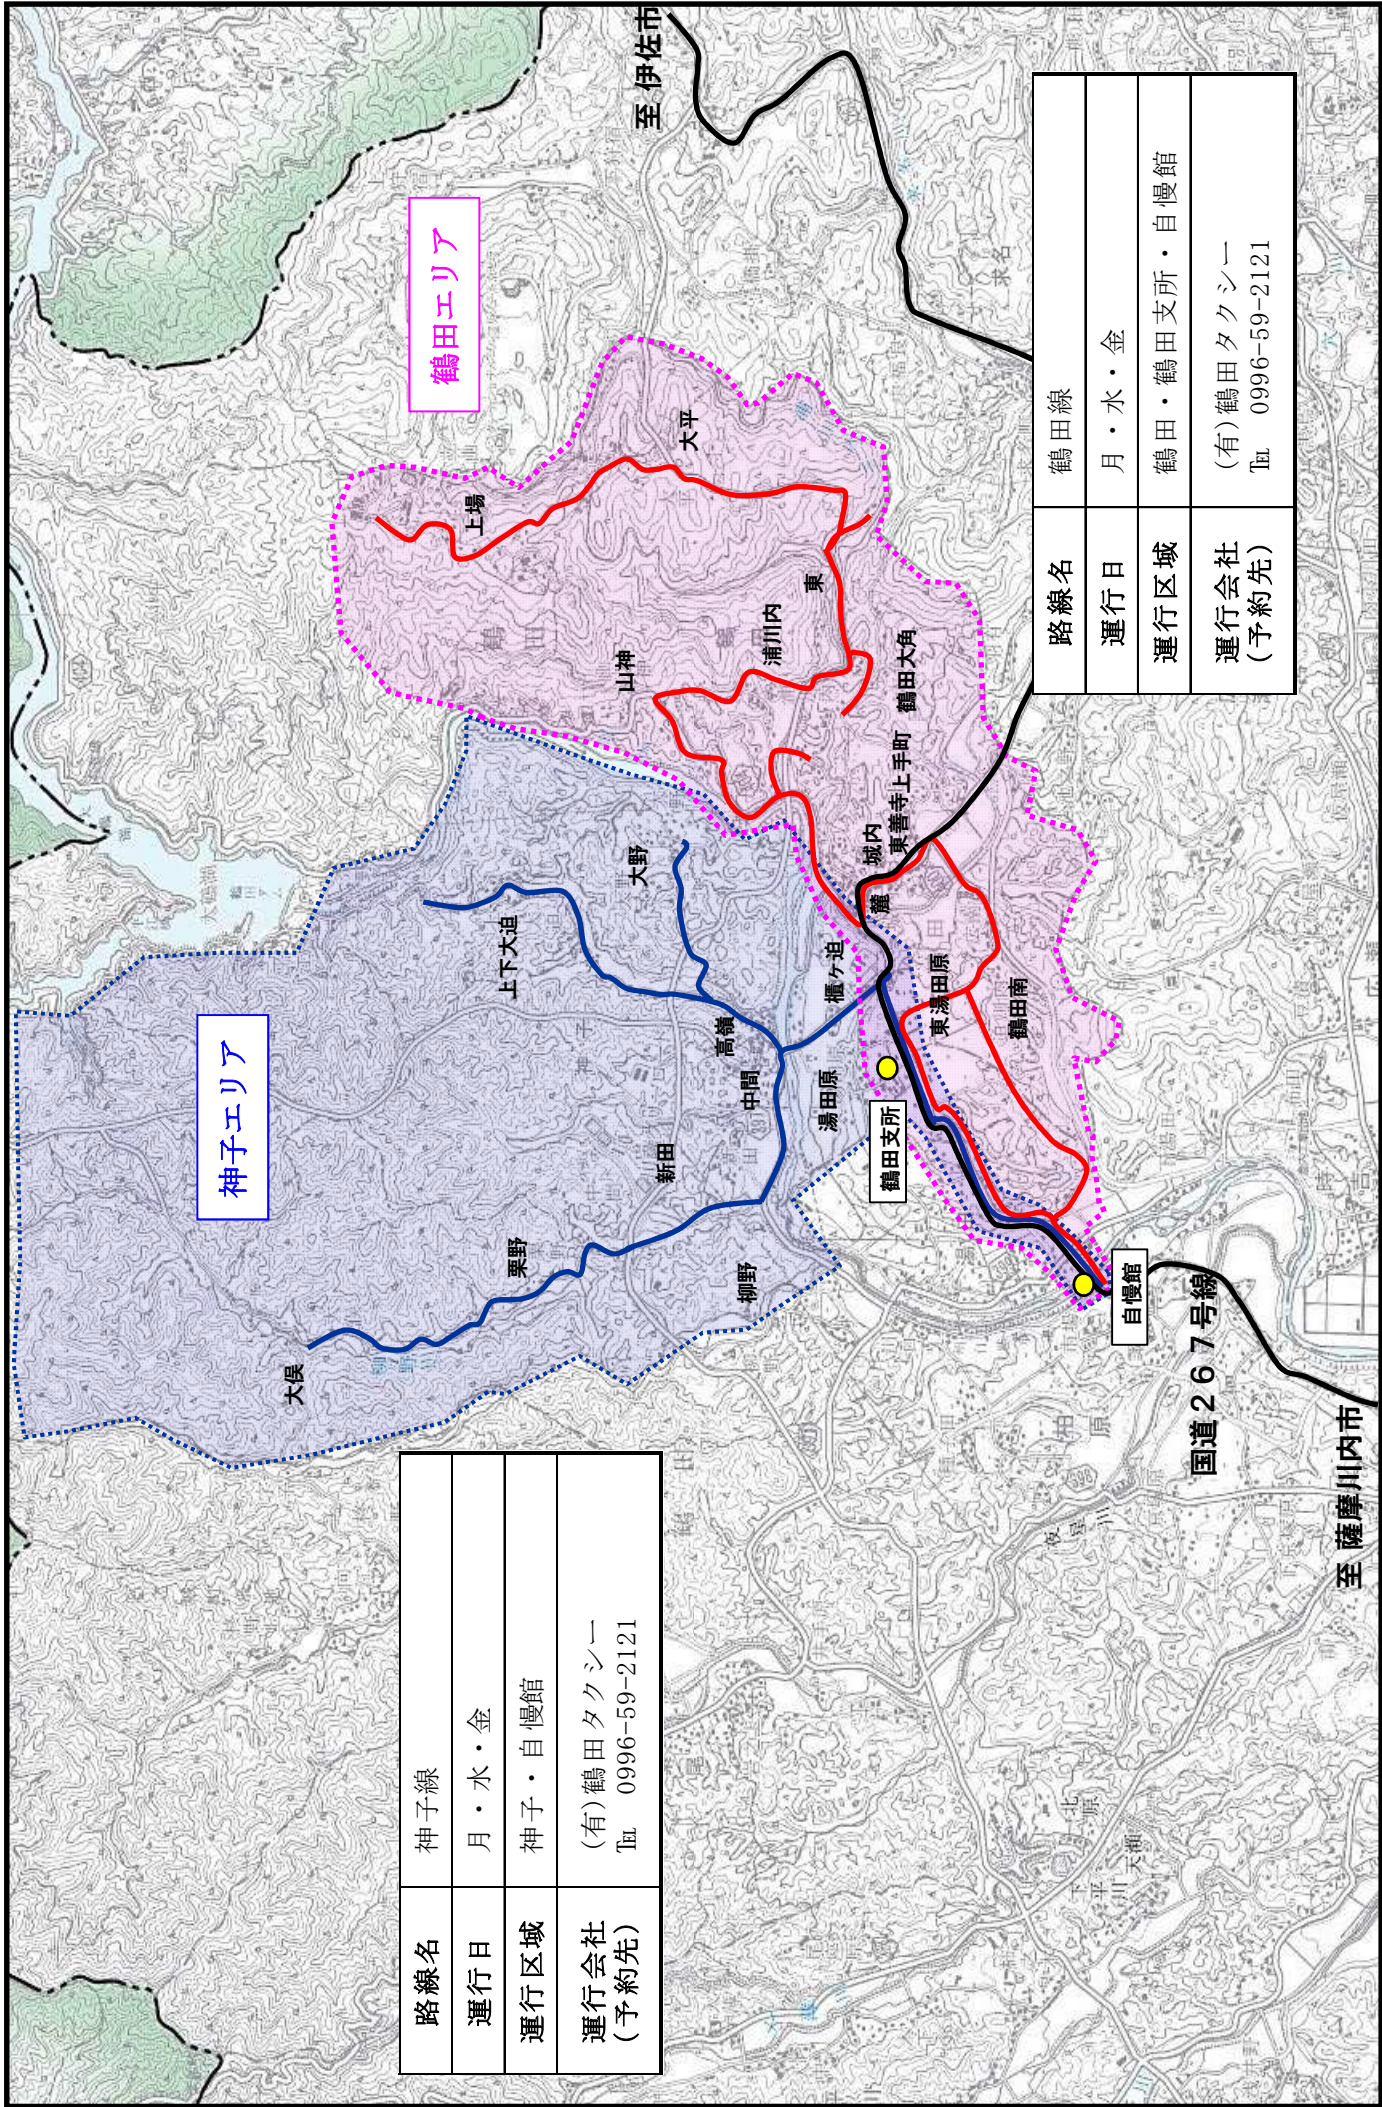

乗合タクシー時刻表 【 神子エリア 】

運行会社：(有)鶴田タクシー Tel. 0996-59-2121

運行日：月・水・金	往路			復路		
	第1便	第2便	第3便	第1便	第2便	第3便
大俣	8:10	9:10	10:25	10:25	13:55	15:55
柳野	8:15	9:15	10:30	10:20	13:50	15:50
栗野						
新田	8:20	9:20	10:35	10:15	13:45	15:45
中間						
高嶺						
上下大迫	8:25	9:25	10:40	10:10	13:40	15:40
大野						
櫃ヶ迫	8:30	9:30	10:45	10:05	13:35	15:35
湯田原						
鶴田支所, 自慢館	8:35	9:35	10:50	10:00	13:30	15:30

※この路線は、定路線運行ではありません。
上表の時刻は目安であり、予約状況によって運行時刻は変わります。ご注意ください。

乗合タクシー時刻表 【 鶴田エリア 】

運行会社：(有)鶴田タクシー Tel. 0996-59-2121

運行日：月・水・金	往路			復路		
	第1便	第2便	第3便	第1便	第2便	第3便
大平	7:35	8:35	10:30	10:30	14:00	16:00
上場						
東	7:45	8:45	10:40	10:20	13:50	15:50
浦川内						
山神						
鶴田南	7:50	8:50	10:45	10:15	13:45	15:45
鶴田大角						
上手町	7:55	8:55	10:50	10:10	13:40	15:40
東善寺						
城内						
麓	8:00	9:00	10:55	10:05	13:35	15:35
東湯田原						
鶴田支所, 自慢館	8:05	9:05	11:00	10:00	13:30	15:30

※この路線は、定路線運行ではありません。
上表の時刻は目安であり、予約状況によって運行時刻は変わります。ご注意ください。

路線名	神子線
運行日	月・水・金
運行区域	神子・自慢館
運行会社 (予約先)	(有)鶴田タクシー Tel. 0996-59-2121

路線名	鶴田線
運行日	月・水・金
運行区域	鶴田・鶴田支所・自慢館
運行会社 (予約先)	(有)鶴田タクシー Tel. 0996-59-2121

神子エリア

鶴田エリア

国道267号線

至薩摩川内市

至伊佐市