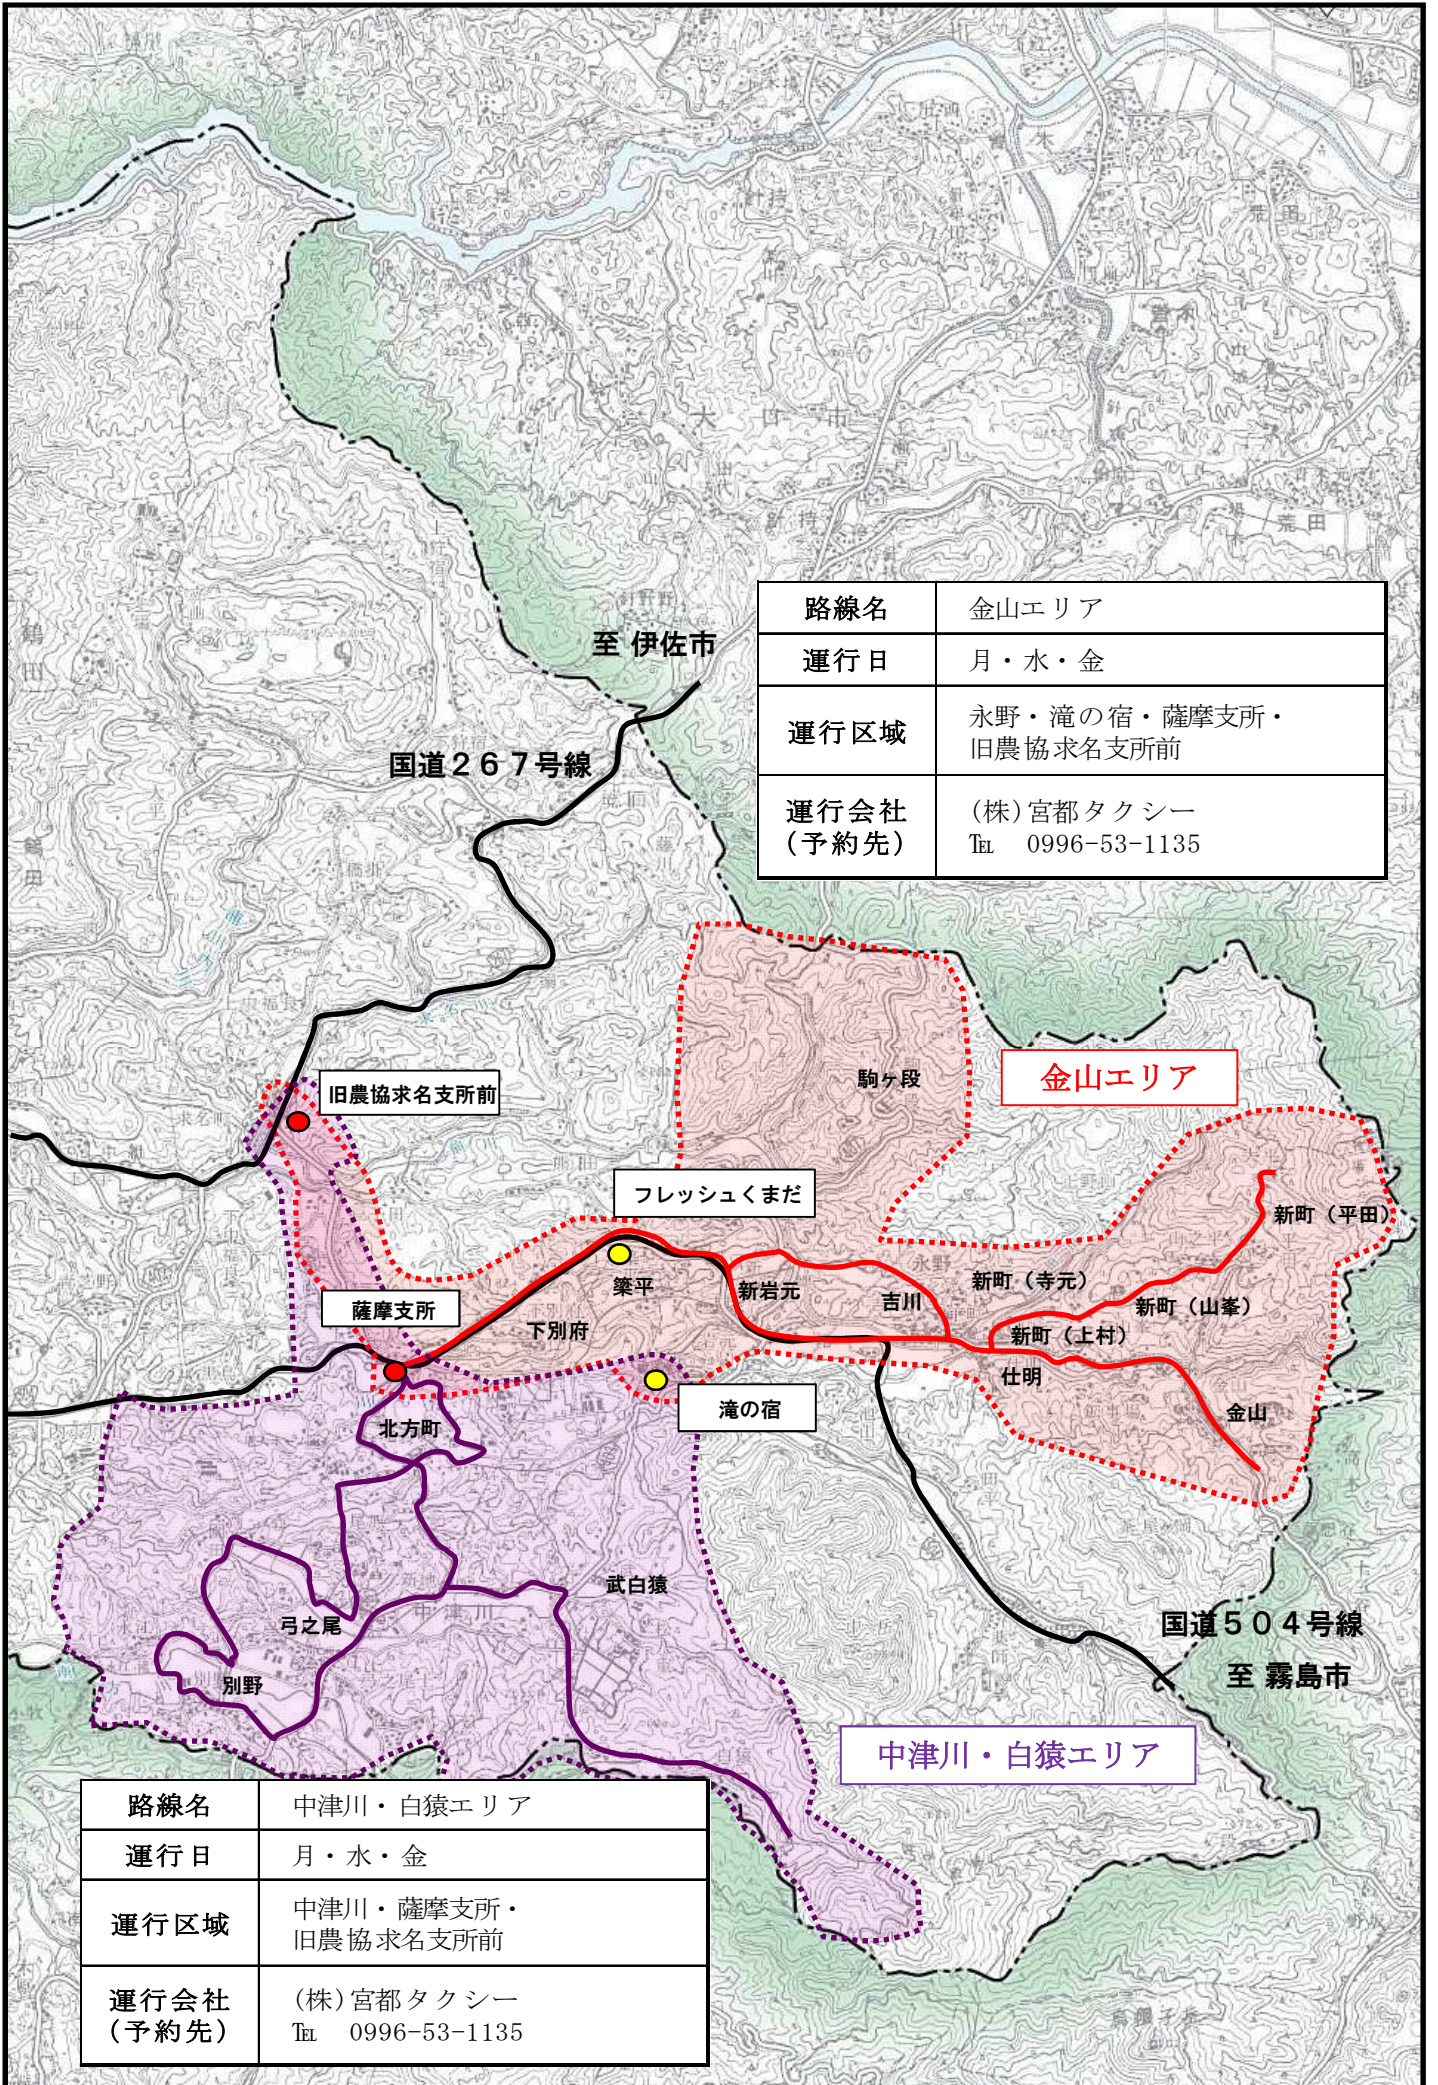

乗合タクシー時刻表 【 中津川・白猿エリア 】

運行会社：(株)宮都タクシー TEL 0996-53-1135

運行日：月・水・金	往路			復路									
	第1便	第2便	第3便	第1便	第2便	第3便							
別野	↓						↑						
弓之尾								8:15	9:25	13:00	10:45	13:40	15:00
尾原								8:25	9:35	13:10	10:35	13:30	14:50
武白猿													
北方町													
薩摩支所 さつまクリニック 旧農協求名支所前								8:30	9:40	13:15	10:30	13:25	14:45

※この路線は、定路線運行ではありません。
 上表の時刻は目安であり、予約状況によって運行時刻は変わります。ご注意ください。

路線名	金山エリア
運行日	月・水・金
運行区域	永野・滝の宿・薩摩支所・ 旧農協求名支所前
運行会社 (予約先)	(株)宮都タクシー TEL 0996-53-1135

金山エリア

駒ヶ段

旧農協求名支所前

フレッシュくまだ

薩摩支所

下別府

滝の宿

北方町

弓之尾

別野

武白猿

築平

新岩元

吉川

新町(寺元)

新町(山峯)

新町(上村)

仕明

金山

新町(平田)

国道504号線
至霧島市

中津川・白猿エリア