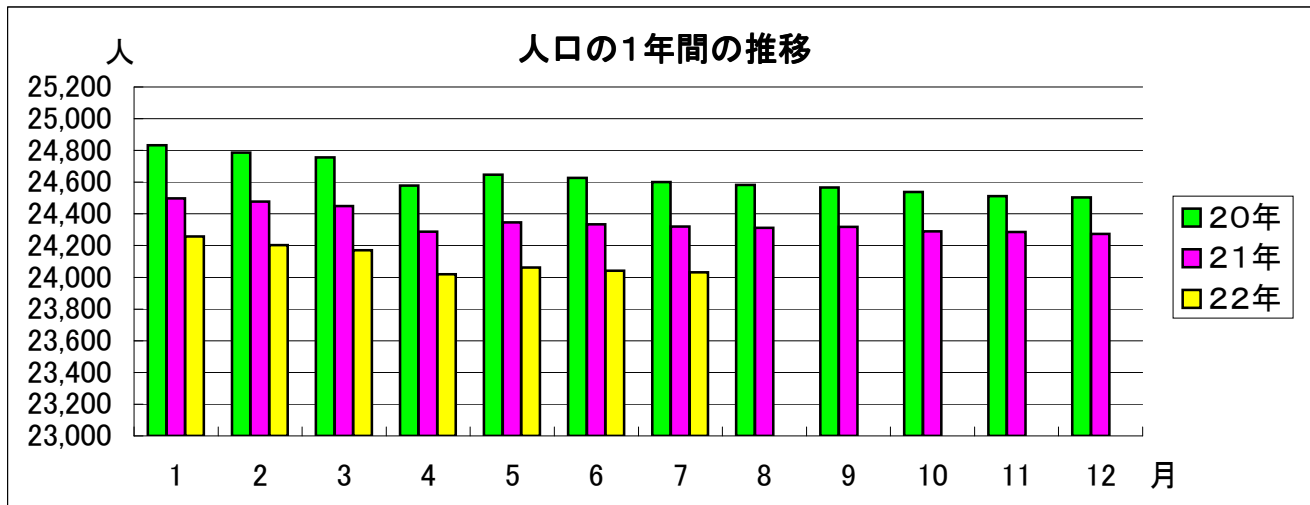

## ◆さつま町毎月推計人口

(平成22年7月1日現在)

人口	24,031
世帯数	10,326

### ◎人口と世帯数

	H22.7.1現在	前月1日現在	対前月増減数	対前年同月増減数
総人口	24,031	24,041	-10	-289
男	11,113	11,098	15	-103
女	12,918	12,943	-25	-186
世帯数	10,326	10,318	8	39

### ◎移動の内訳

自然動態		増減数	社会動態		増減数
出生	10	-19	転入	58	9
死亡	29		転出	49	