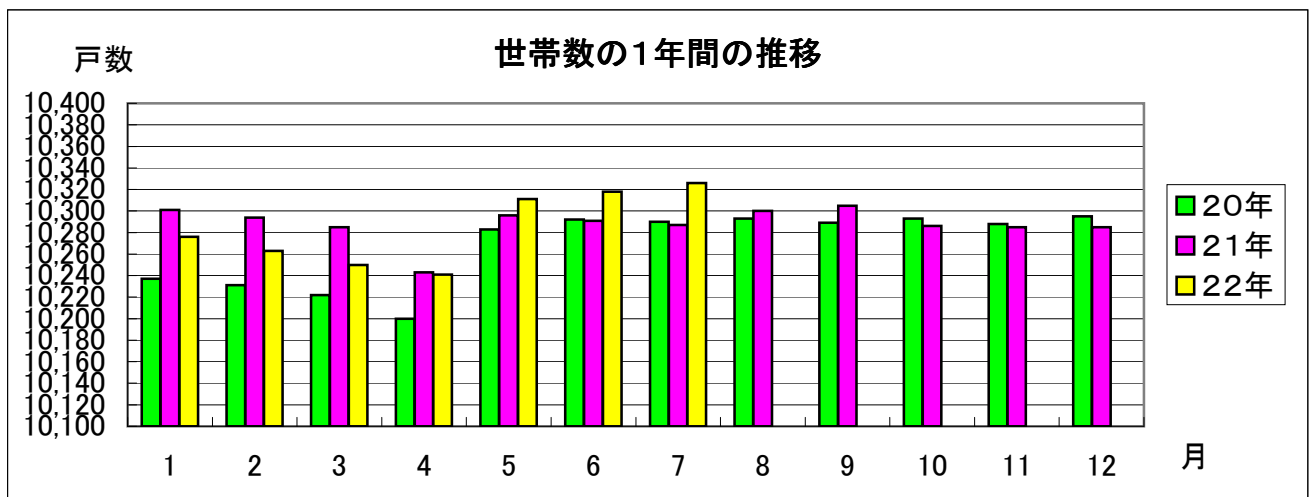

## ◆さつま町毎月推計人口

(平成22年7月1日現在)

人口	24,031
世帯数	10,326

### ◎人口と世帯数

	H22.7.1現在	前月1日現在	対前月増減数	対前年同月増減数
総人口	24,031	24,041	-10	-289
男	11,113	11,098	15	-103
女	12,918	12,943	-25	-186
世帯数	10,326	10,318	8	39

### ◎移動の内訳

自然動態		増減数	社会動態		増減数
出生	10	-19	転入	58	9
死亡	29		転出	49	