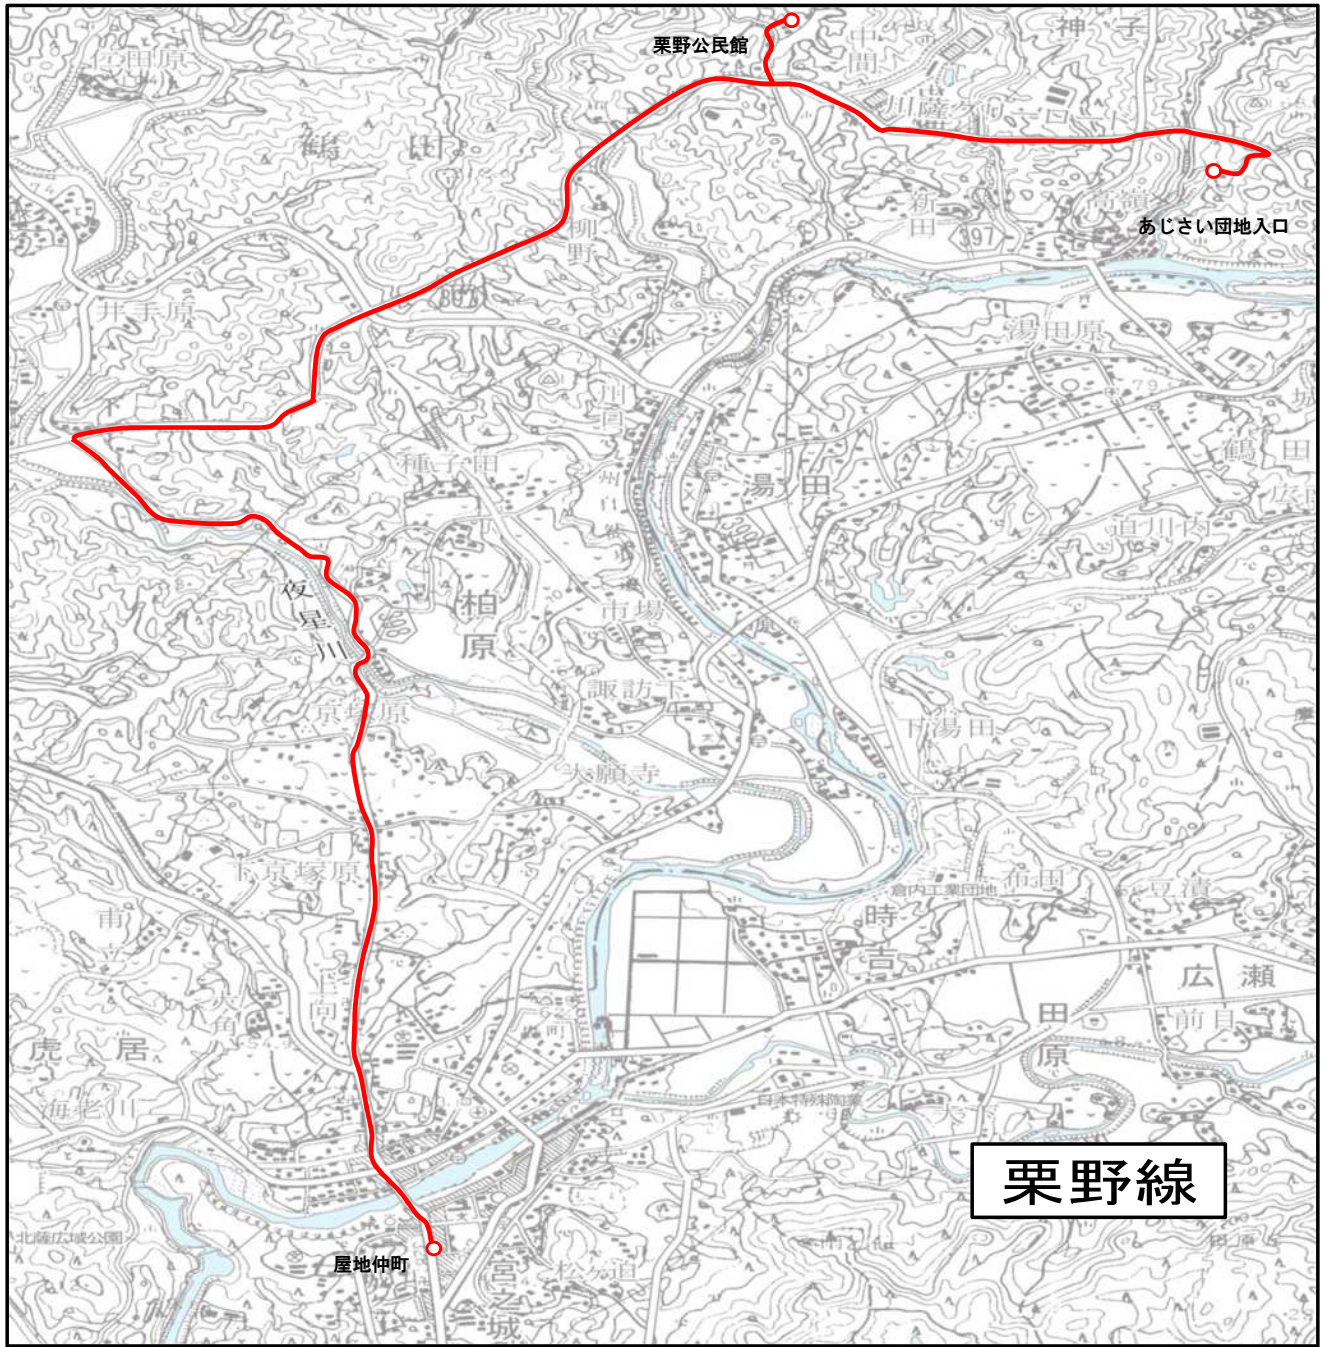

## コミュニティバス時刻表 【 栗野線 】

運行会社：（有）鶴田タクシー    Tel. 0996-59-2121

運 行 日：月～土    ※予約があった日のみ運行します。  
日曜・祝祭日，年末年始（12/29～1/3）は運休です。

平 日					
停留所名	往路(行き)		復路(帰り)		
	第1便	第1便	第2便		臨時
			3～9月	10月～2月	
あじさい団地入口	7:10	17:30	19:05	18:25	14:35
栗野公民館	7:13	17:27	19:02	18:22	14:32
屋地仲町	7:30	17:10	18:45	18:05	14:15

土 曜				
停留所名	往路(行き)		復路(帰り)	
	第1便	第2便	第1便	第2便
あじさい団地入口	7:10	12:35	12:30	17:30
栗野公民館	7:13	12:38	12:27	17:27
屋地仲町	7:30	12:55	12:10	17:10

栗野線