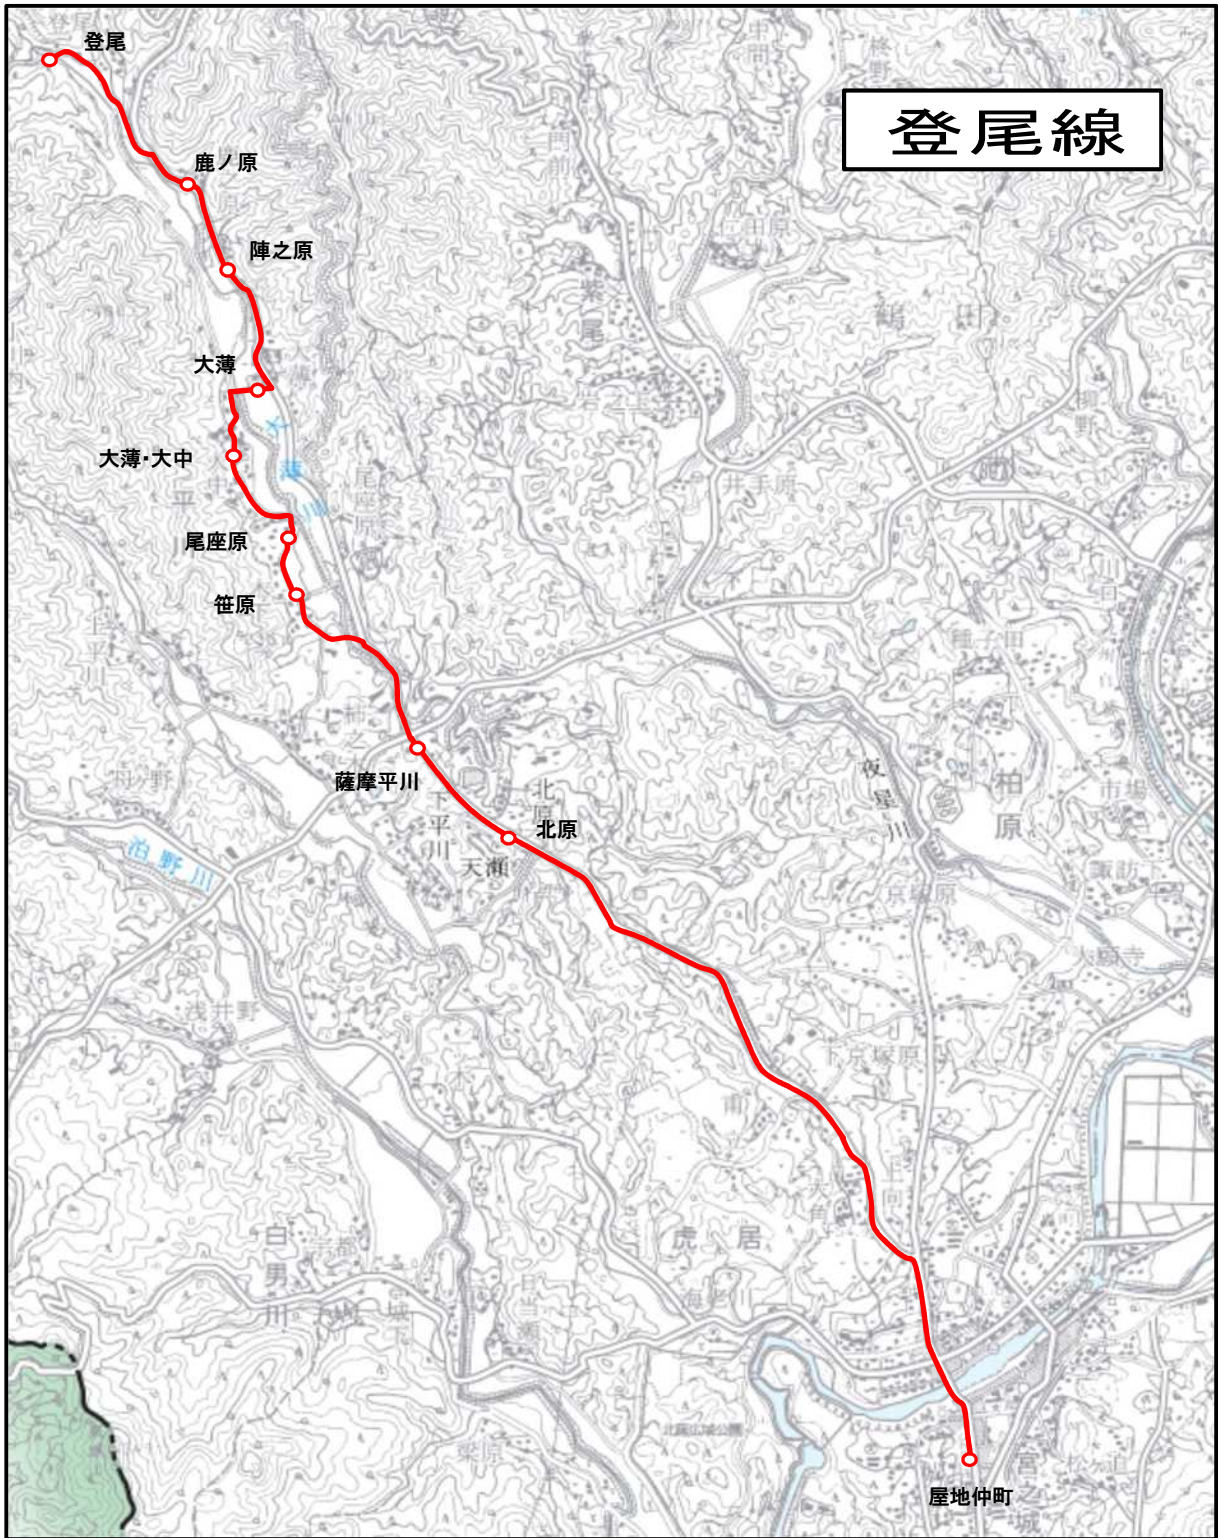

コミュニティバス時刻表 【 登尾線 】

運行会社：(株)神園サービス Tel 0996-53-3131

運行日：月～土 ※予約があった日のみ運行します。
日曜・祝祭日、年末年始(12/29～1/3)は運休です。

平 日					
停留所名	往路(行き)		復路(帰り)		
	第1便	第1便	第2便		臨時
			3～9月	10月～2月	
登尾	7:12	17:27	19:02	18:22	14:32
鹿ノ原	7:13	17:26	19:01	18:21	14:31
陣之原	7:14	17:25	19:00	18:20	14:30
大薄	7:15	17:24	18:59	18:19	14:29
大薄・大中	7:16	17:23	18:58	18:18	14:28
尾座原	7:17	17:22	18:57	18:17	14:27
笹原	7:18	17:21	18:56	18:16	14:26
薩摩平川	7:20	17:19	18:54	18:14	14:24
北原	7:21	17:18	18:53	18:13	14:23
屋地仲町	7:29	17:10	18:45	18:05	14:15

土 曜				
停留所名	往路(行き)		復路(帰り)	
	第1便	第2便	第1便	第2便
登尾	7:12	12:35	12:27	17:27
鹿ノ原	7:13	12:36	12:26	17:26
陣之原	7:14	12:37	12:25	17:25
大薄	7:15	12:38	12:24	17:24
大薄・大中	7:16	12:39	12:23	17:23
尾座原	7:17	12:40	12:22	17:22
笹原	7:18	12:41	12:21	17:21
薩摩平川	7:20	12:43	12:19	17:19
北原	7:21	12:44	12:18	17:18
屋地仲町	7:29	12:52	12:10	17:10

登尾線

登尾

鹿ノ原

陣之原

大薄

大薄・大中

尾座原

笹原