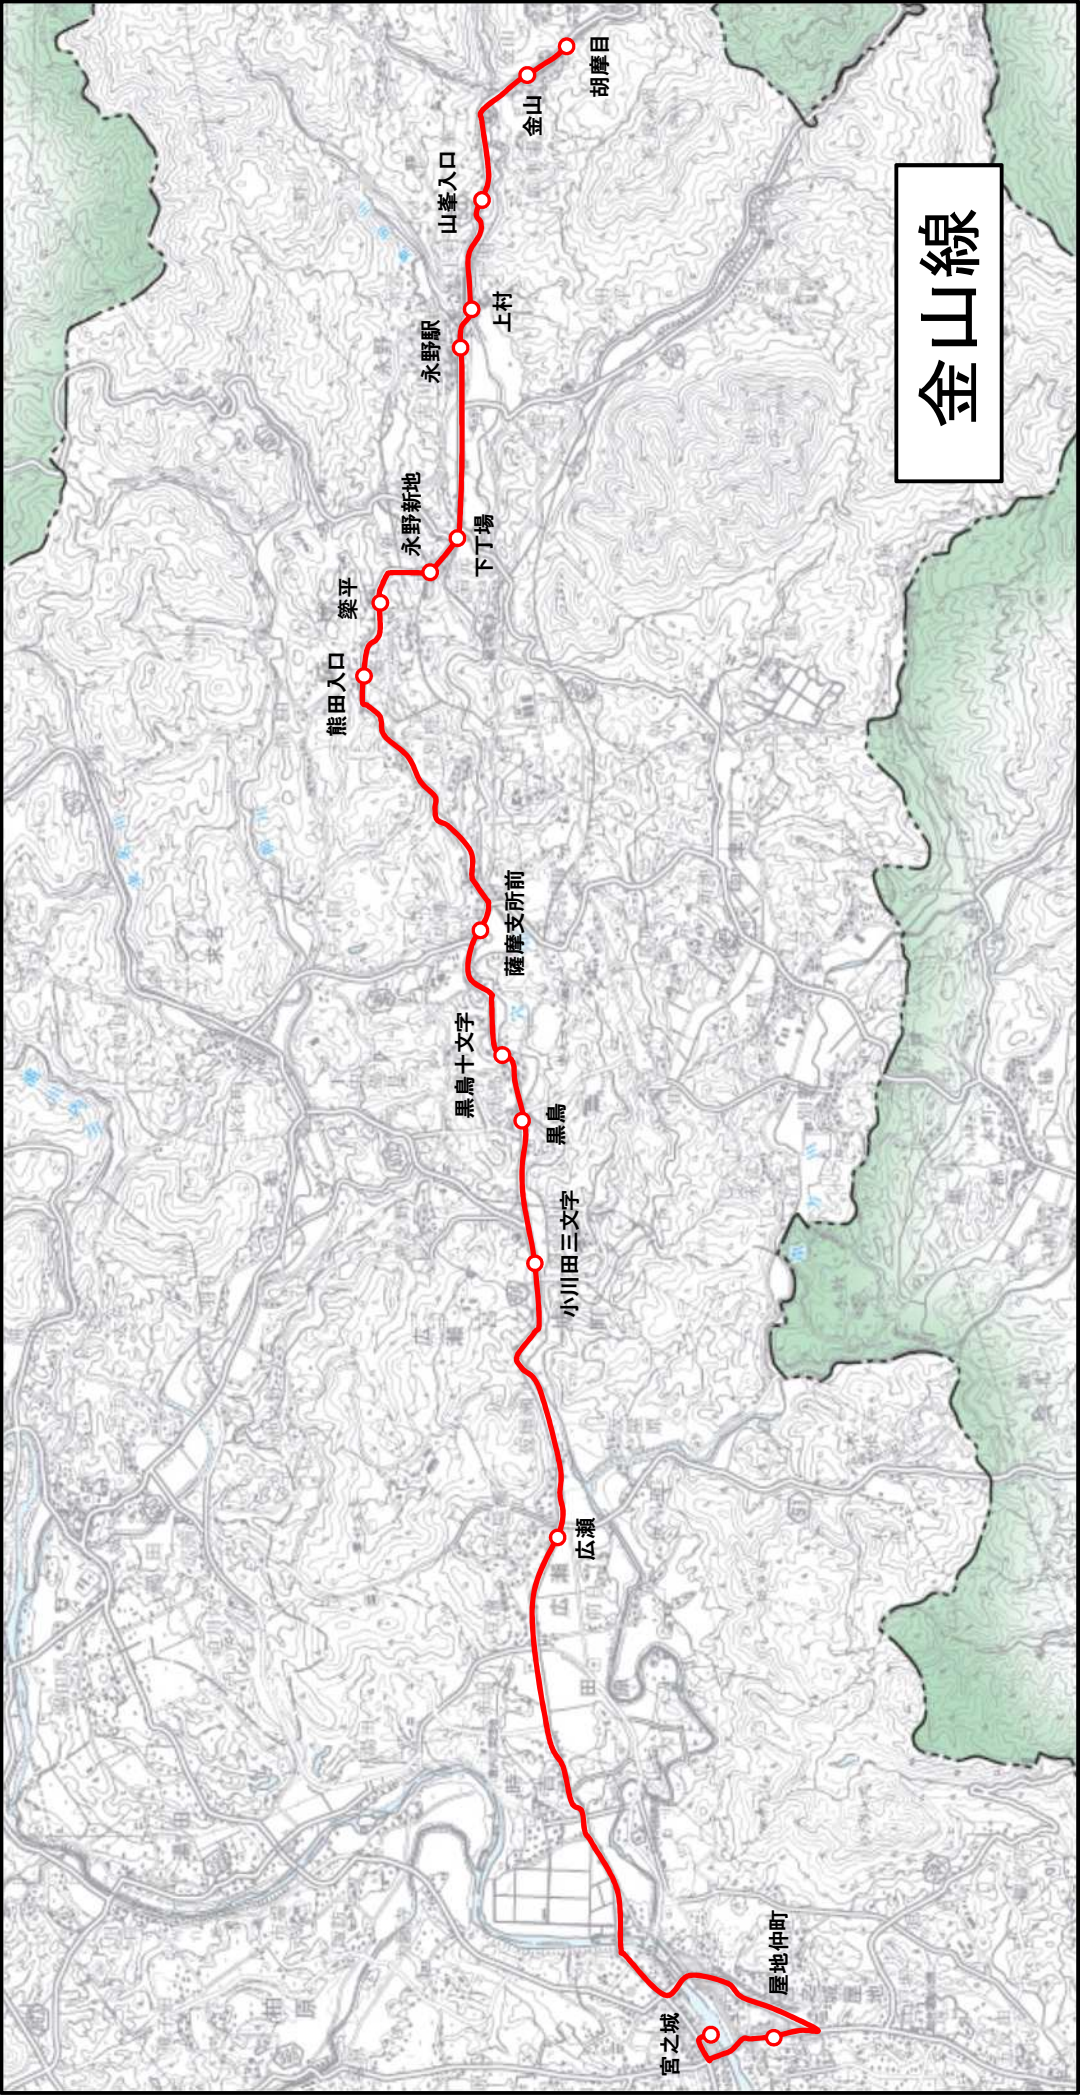

コミュニティバス時刻表 【 金山線 】

運行会社：南国交通（株）空港自動車営業所 TEL 0995-58-2341

運行日：月～土 ※日曜・祝祭日，年末年始（12/29～1/3）は運休です。

平 日					
停留所名	往路(行き)		復路(帰り)		
	第1便	第1便	第2便		臨時
			3～9月	10月～2月	
金山	7:03	17:32	19:17	18:47	14:57
山峯入口	7:05	17:30	19:15	18:45	14:55
上村	7:06	17:29	19:14	18:44	14:54
永野駅	7:07	17:28	19:13	18:43	14:53
下丁場	7:08	17:27	19:12	18:42	14:52
永野新地	7:09	17:26	19:11	18:41	14:51
築平	7:10	17:25	19:10	18:40	14:50
熊田入口	7:11	17:24	19:09	18:39	14:49
薩摩支所前	7:15	17:20	19:05	18:35	14:45
黒鳥十文字	7:17	17:18	19:03	18:33	14:43
黒鳥	7:18	17:17	19:02	18:32	14:42
小川田三文字	7:19	17:16	19:01	18:31	14:41
広瀬	7:22	17:13	18:58	18:28	14:38
屋地仲町	7:34	17:01	18:46	18:16	14:26

土 曜				
停留所名	往路(行き)		復路(帰り)	
	第1便	第2便	第1便	第2便
金山	7:03	11:58	13:17	17:32
山峯入口	7:05	12:00	13:15	17:30
上村	7:06	12:01	13:14	17:29
永野駅	7:07	12:02	13:13	17:28
下丁場	7:08	12:03	13:12	17:27
永野新地	7:09	12:04	13:11	17:26
築平	7:10	12:05	13:10	17:25
熊田入口	7:11	12:06	13:09	17:24
薩摩支所前	7:15	12:10	13:05	17:20
黒鳥十文字	7:17	12:12	13:03	17:18
黒鳥	7:18	12:13	13:02	17:17
小川田三文字	7:19	12:14	13:01	17:16
広瀬	7:22	12:17	12:58	17:13
屋地仲町	7:34	12:29	12:46	17:01

金山線