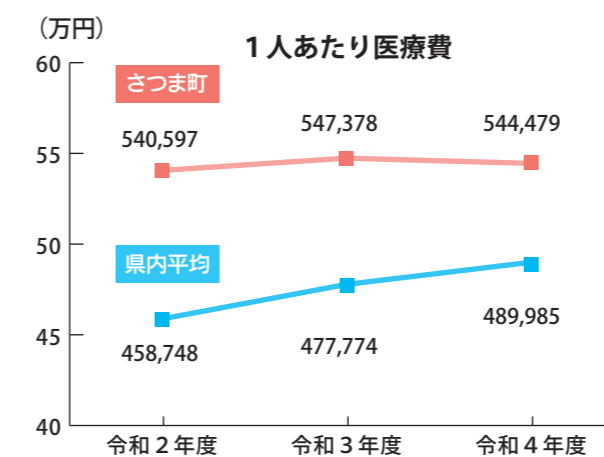

POINT

- 町では、自己負担500円で受診できるワンコインがん検診を行っています。対象となる検診は、胃がん、大腸がん、肺がん、乳がん、子宮頸がん、前立腺がんです。

家計に優しいジェネリック医薬品

ジェネリック医薬品は、有効成分は新薬と同じで、安全性や効き目も国に認められている医薬品です。新薬と比較して、コストが抑えられているため価格が安くなっています。

健康づくりのサポートを受ける

健診は受けて終わりではありません。結果を基に、健康づくりに向けた生活習慣の改善や、必要であれば医療機関に相談することも大切です。

POINT

- 町では、保健師、看護師、管理栄養士が健康づくりをサポートします。健診結果や生活習慣の相談など気軽にご相談ください。
- 生活習慣病や栄養・口腔に関する出前講座で健康づくりのヒントが得られます。

お薬手帳を活用しましょう

複数の病院を受診し、別々の薬局で薬を処方してもらっていると、いつの間にか薬の種類が増え、気付かないうちに同じ効能の薬を重複して服用してしまう可能性があります。

POINT

- お薬手帳を1冊にまとめ、医師や薬剤師に現在服用している薬の情報を正しく伝えましょう。かかりつけ薬局を決めておくと、処方薬だけでなく、市販薬などについても気軽に相談できます。

健診・検診の情報は町HPで確認

☎ 保健福祉課 保険係 ☎ (0996) 24-8932

本町の1人あたりの医療費は54万4千円で、前年度と比べて減少しましたが、県内平均の48万9千円を大きく上回っています。今後は、医療技術の高度化や生活習慣病、高齢人口の増加などにより、医療費がさらに増えていくことが予想されます。

さつま町の医療費の現状を知ろう
 県内平均を大きく上回る
 本町の1人あたりの医療費

医療費が大きいのはどんな病気？
 高血圧症や脳卒中、糖尿病など、生活習慣病が大きな要因となる病気が高い割合を占めています。