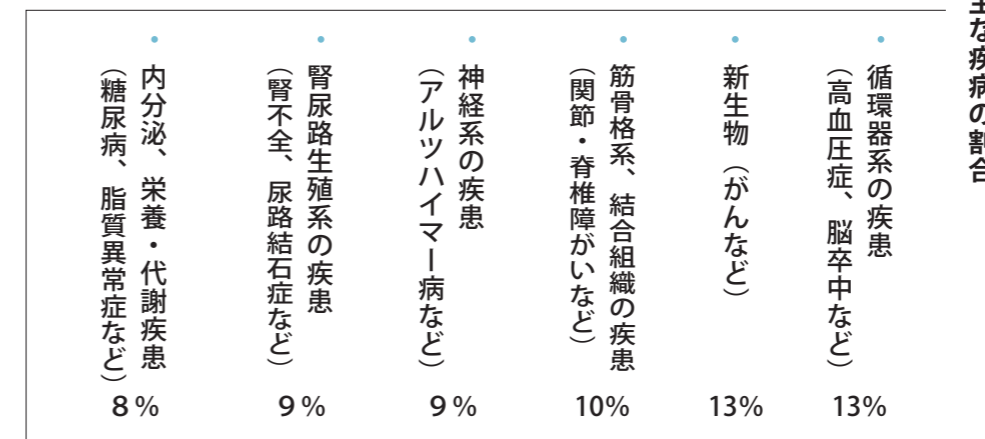

POINT

- 町では、自己負担500円で受診できるワンコインがん検診を行っています。対象となる検診は、胃がん、大腸がん、肺がん、乳がん、子宮頸がん、前立腺がんです。

家計に優しいジェネリック医薬品

ジェネリック医薬品は、有効成分は新薬と同じで、安全性や効き目も国に認められている医薬品です。新薬と比較して、コストが抑えられているため価格が安くなっています。

健康づくりのサポートを受ける

健診は受けて終わりではありません。結果を基に、健康づくりに向けた生活習慣の改善や、必要であれば医療機関に相談することも大切です。

POINT

- 町では、保健師、看護師、管理栄養士が健康づくりをサポートします。健診結果や生活習慣の相談など気軽にご相談ください。
- 生活習慣病や栄養・口腔に関する出前講座で健康づくりのヒントが得られます。

お薬手帳を活用しましょう

複数の病院を受診し、別々の薬局で薬を処方してもらっていると、いつの間にか薬の種類が増え、気付かないうちに同じ効能の薬を重複して服用してしまう可能性があります。

POINT

- お薬手帳を1冊にまとめ、医師や薬剤師に現在服用している薬の情報を正しく伝えましょう。かかりつけ薬局を決めておくと、処方薬だけでなく、市販薬などについても気軽に相談できます。

健診・検診の情報は町HPで確認

☎ 保健福祉課 保険係 ☎ (0996) 24-8932

本町の1人あたりの医療費は54万4千円で、前年度と比べて減少しましたが、県内平均の48万9千円を大きく上回っています。今後は、医療技術の高度化や生活習慣病、高齢人口の増加などにより、医療費がさらに増えていくことが予想されます。

さつま町の医療費の現状を知ろう
 県内平均を大きく上回る
 本町の1人あたりの医療費

医療費が大きいのはどんな病気？
 高血圧症や脳卒中、糖尿病など、生活習慣病が大きな要因となる病気が高い割合を占めています。