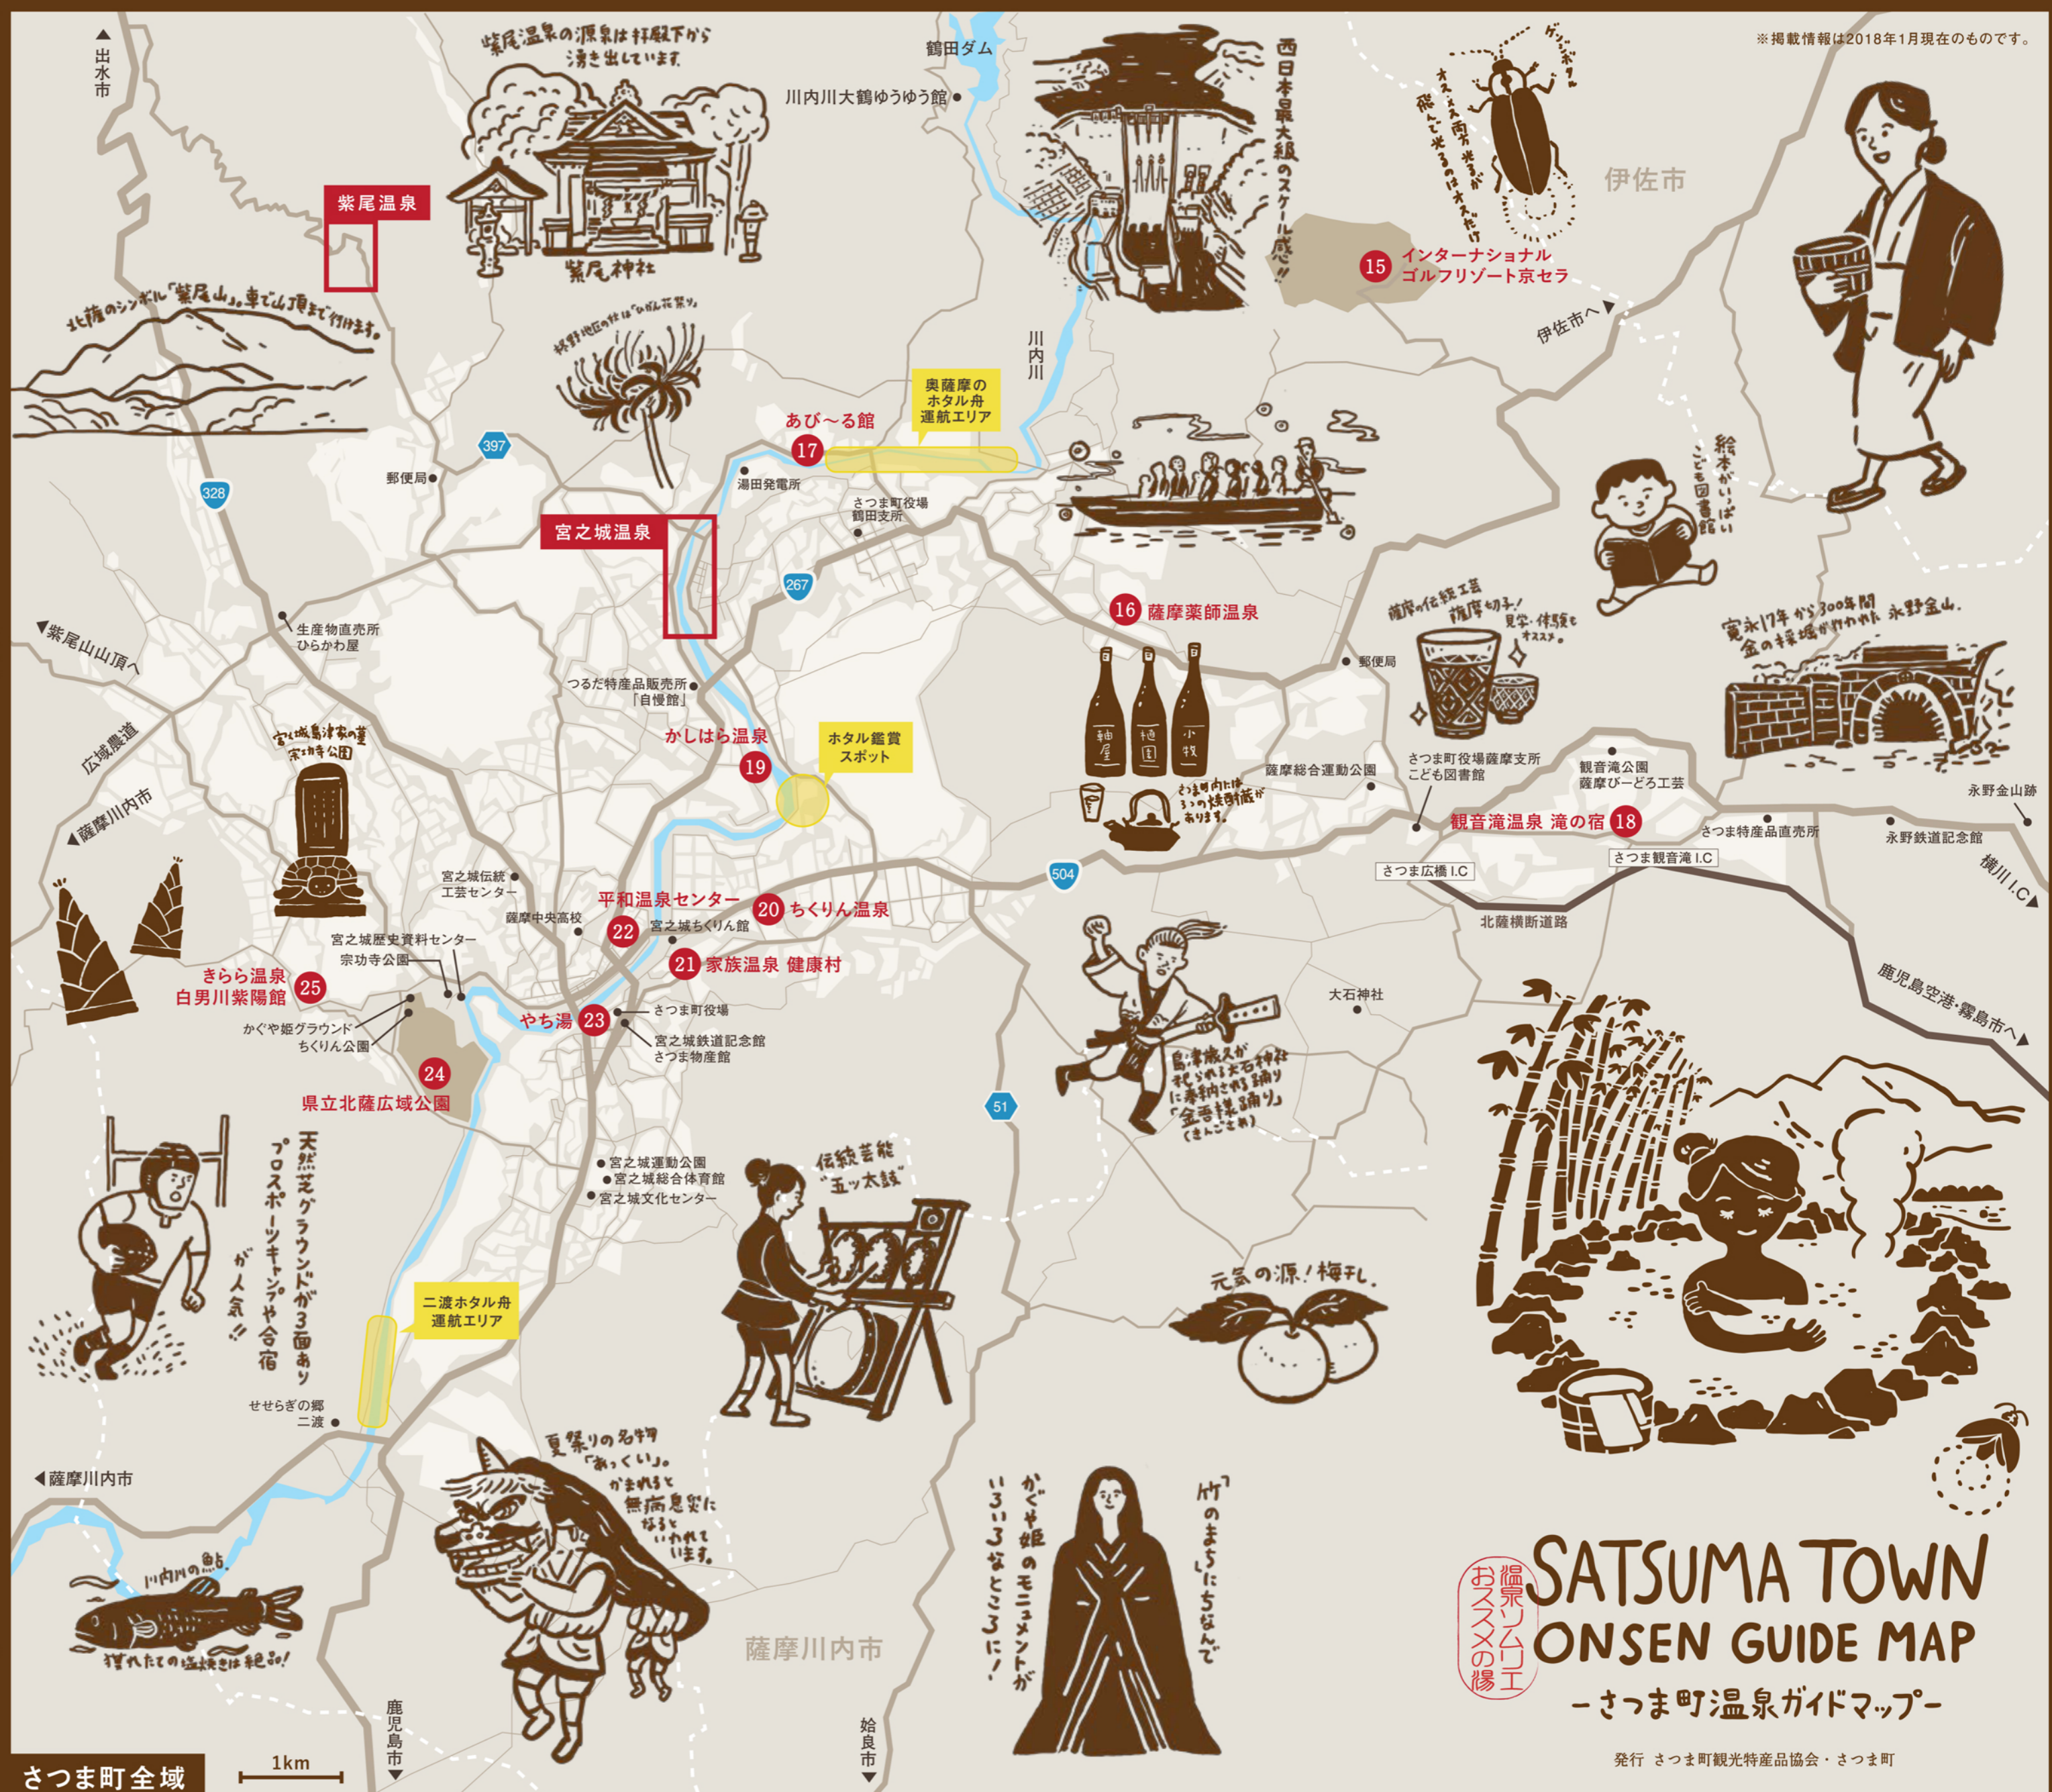

紫尾温泉 [拡大]

宮之城温泉 [拡大]

さつま町全域

SATSUMA TOWN
ONSEN GUIDE MAP
-さつま町温泉ガイドマップ-