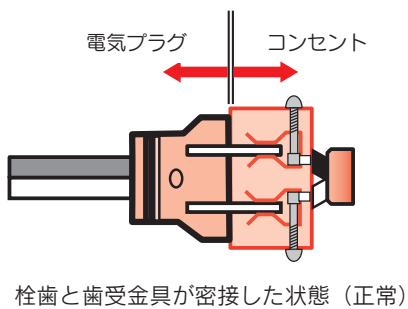

古くなると警報器の寿命や電池切れなどで火災を検知しなくなるんだよ！  
10年経つなら迷わず本体を新しく取り替えようね！

設置年月日を確認したり、月1回程度の点検をするんだよ。  
わたしのおうちも！  
みなさんのおうちも！  
家族みんなで確認してみましよう！

■設置する場所(例)

設置が必要な場所は、**寝室・階段等**※です。

※階段は、寝室が2階以上にある場合に必要です。

ヒモを引っ張ったり、ボタンを長押しすると、音声などで正常に作動するかどうかを知らせてくれるよ！  
さっそく家の警報器で試してみてね！

撮影協力：恵光保育園幼少年消防クラブ員

火災調査ファイル

Vol.12

こんなことで火災が・・・

『電気コンセント』の  
接続不良による火災！

電気コンセントの接続不良による火災は、コンセントに接続された電気プラグ（差込部）に、横方向の力が加わり、コンセント内の刃受け金具と電気プラグの柱歯（差込金具）の間隔が開くことによって接続不良状態となり、その結果、異常に過熱することで発火します。

この現象は、掃除機など電気製品を使用しているときに発生し、流れる電流が大きいほど、発火する危険性が高くなります。

！電気製品使用時の注意点！

・コンセントにプラグをしっかりと根元まで差し込み、緩みがないことを確認しましょう。  
・差し込んだプラグが脱落する症状が頻繁に起こる場合は、お近くの電気店へ点検や修理をお願いします。