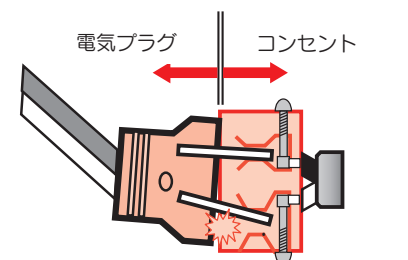

古くなると警報器の寿命や電池切れなどで火災を検知しなくなるんだよ！  
10年経つなら迷わず本体を新しく取り替えようね！

設置年月日を確認したり、月1回程度の点検をするんだよ。  
わたしのおうちも！  
みなさんのおうちも！  
家族みんなで確認してみましよう！

■設置する場所(例)

設置が必要な場所は、**寝室・階段等**※です。

※階段は、寝室が2階以上にある場合に必要です。

ヒモを引っ張ったり、ボタンを長押しすると、音声などで正常に作動するかどうかを知らせてくれるよ！  
さっそく家の警報器で試してみてね！

撮影協力：恵光保育園幼少年消防クラブ員

火災調査ファイル

Vol.12

こんなことで火災が・・・

『電気コンセント』の  
接続不良による火災！

電気コンセントの接続不良による火災は、コンセントに接続された電気プラグ（差込部）に、横方向の力が加わり、コンセント内の刃受け金具と電気プラグの柱歯（差込金具）の間隔が開くことによって接続不良状態となり、その結果、異常に過熱することで発火します。

この現象は、掃除機など電気製品を使用しているときに発生し、流れる電流が大きいほど、発火する危険性が高くなります。

！電気製品使用時の注意点！

・コンセントにプラグをしっかりと根元まで差し込み、緩みがないことを確認しましょう。  
・差し込んだプラグが脱落する症状が頻繁に起こる場合は、お近くの電気店へ点検や修理をお願いします。