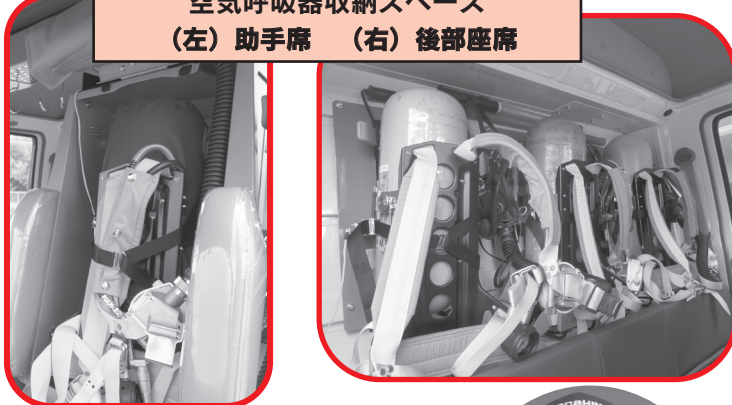

空気呼吸器収納スペース
(左) 助手席 (右) 後部座席

空気呼吸器を助手席に取り付けたことで、火災現場へ向かいながら装着することができます。