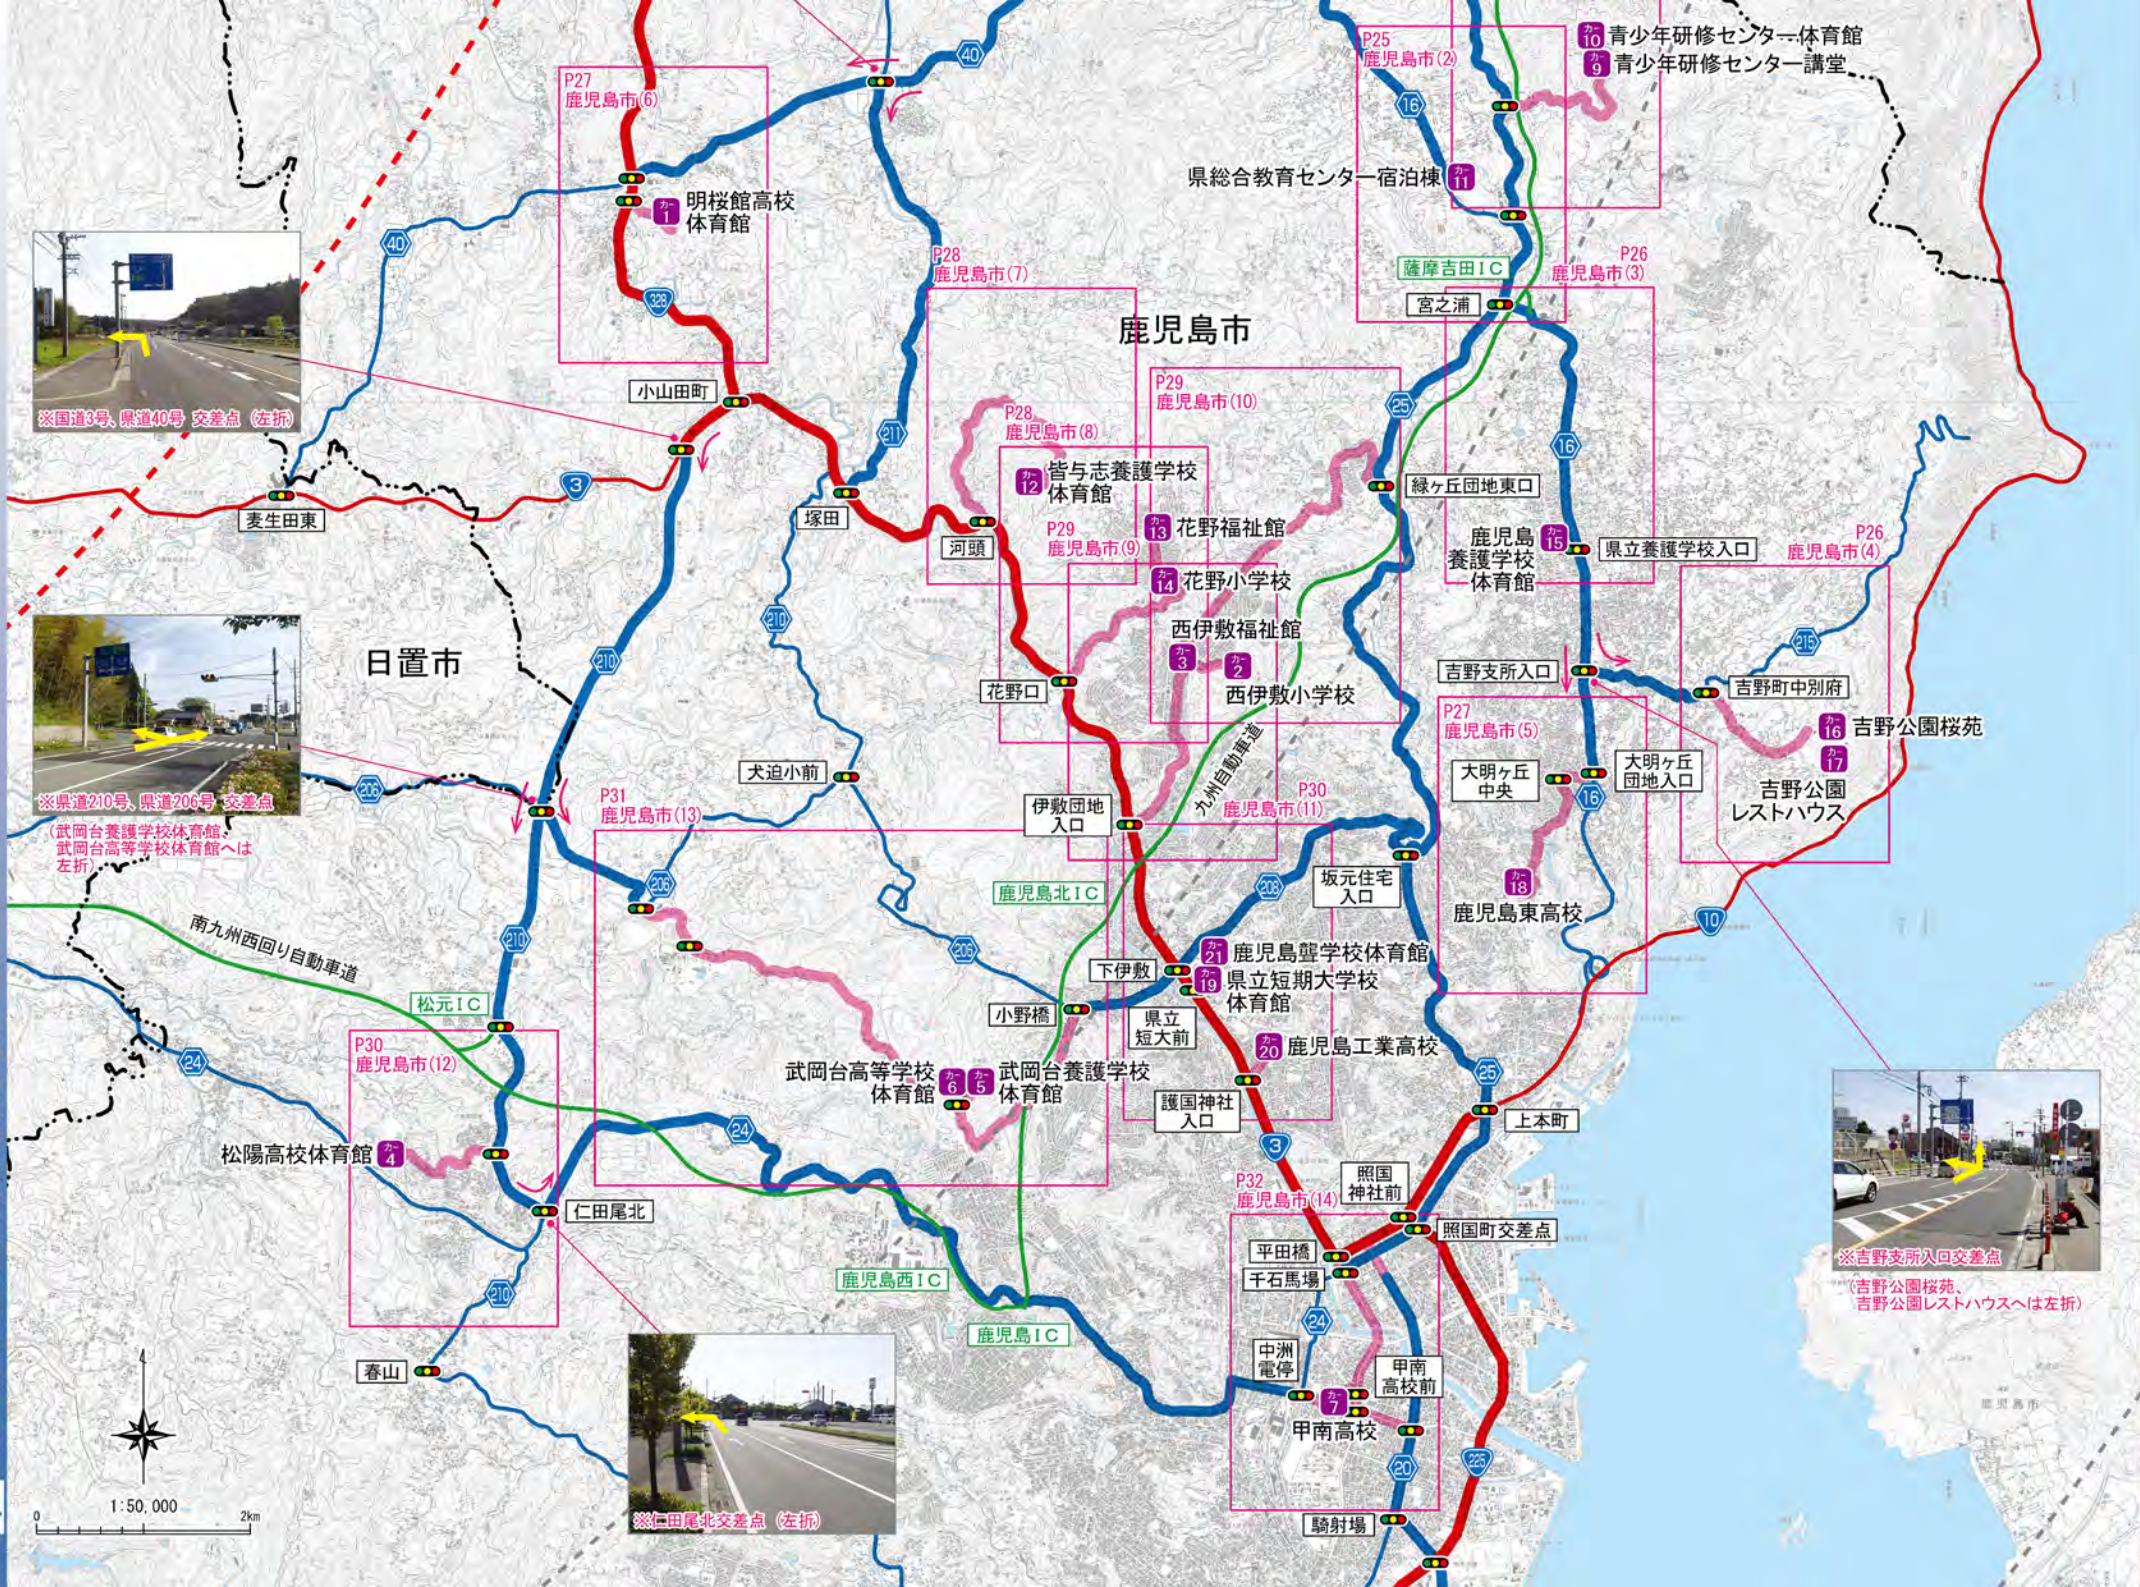

凡例

- 避難所(鹿児島市エリア)
- 市町境
- 高速道路
- 国道
- 県道
- 主な交差点

※国道、県道は避難経路に関する道路のみ表示しています。

薩摩川内市

始良市

※県道40号、県道16号 交差点
(県総合教育センター宿泊棟へは左折)

※国道328号、県道395号 交差点
(山崎地区公民館から青少年研修センター体育館、県総合教育センター宿泊棟へは左折)

※県道40号、県道211号 交差点
(皆与志養護学校体育館、花野小学校、花野福祉館へは左折)

※県道42号、県道211号 三叉路
(山崎地区公民館、久富木公民館からは右方向直進)

※県道42号、県道25号 交差点 (右折)

※桑之丸交差点

P25 鹿児島市(1)

川内原子力発電所から40km

※国道3号、県道40号 交差点 (左折)

※県道210号、県道206号 交差点
(武岡台養護学校体育館、武岡台高等学校体育館へは左折)

※仁田尾北交差点 (左折)

※吉野支所入口交差点
(吉野公園桜苑、吉野公園レストハウスへは左折)