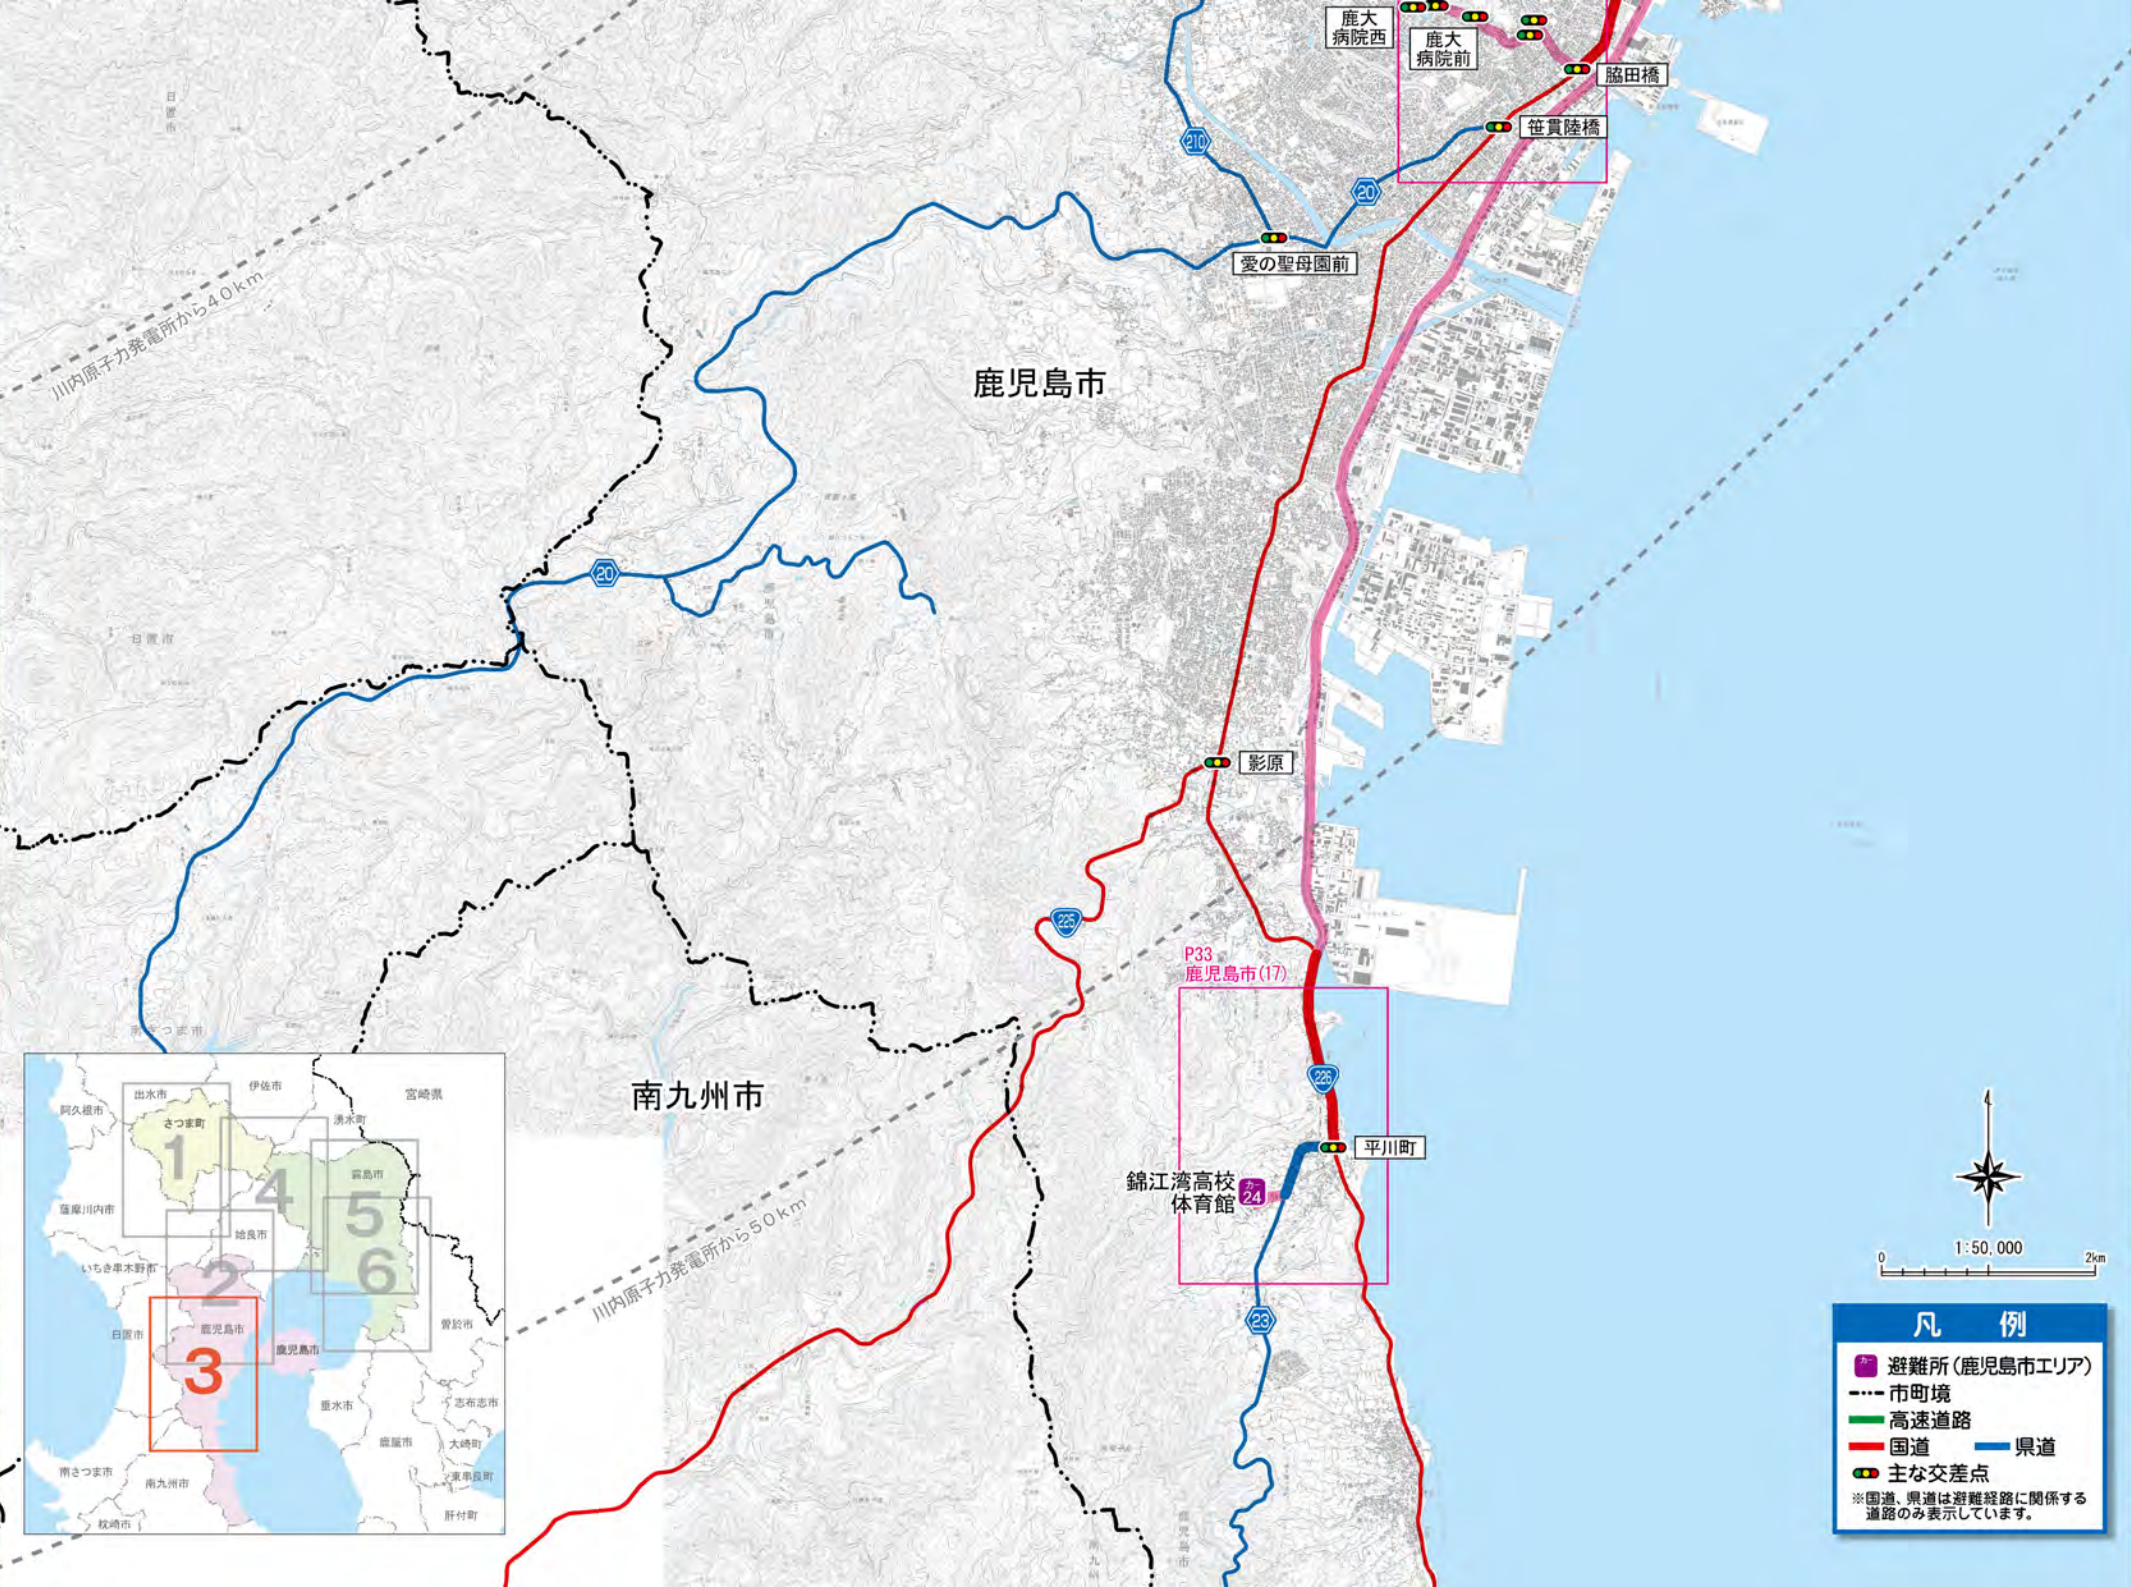

※国道3号、県道40号 交差点 (左折)

※県道210号、県道206号 交差点
(武岡台養護学校体育館、
武岡台高等学校体育館へは
左折)

UPZ 川内原子力発電所から30km

※仁田尾北交差点 (左折)

0 1:50,000 2km

凡例

- 避難所(鹿児島市エリア)
 - 市町境
 - 高速道路
 - 国道 県道
 - ● ● 主な交差点
- ※国道、県道は避難経路に関する道路のみ表示しています。

川内原子力発電所から4.0km

川内原子力発電所から5.0km

鹿児島市

南九州市