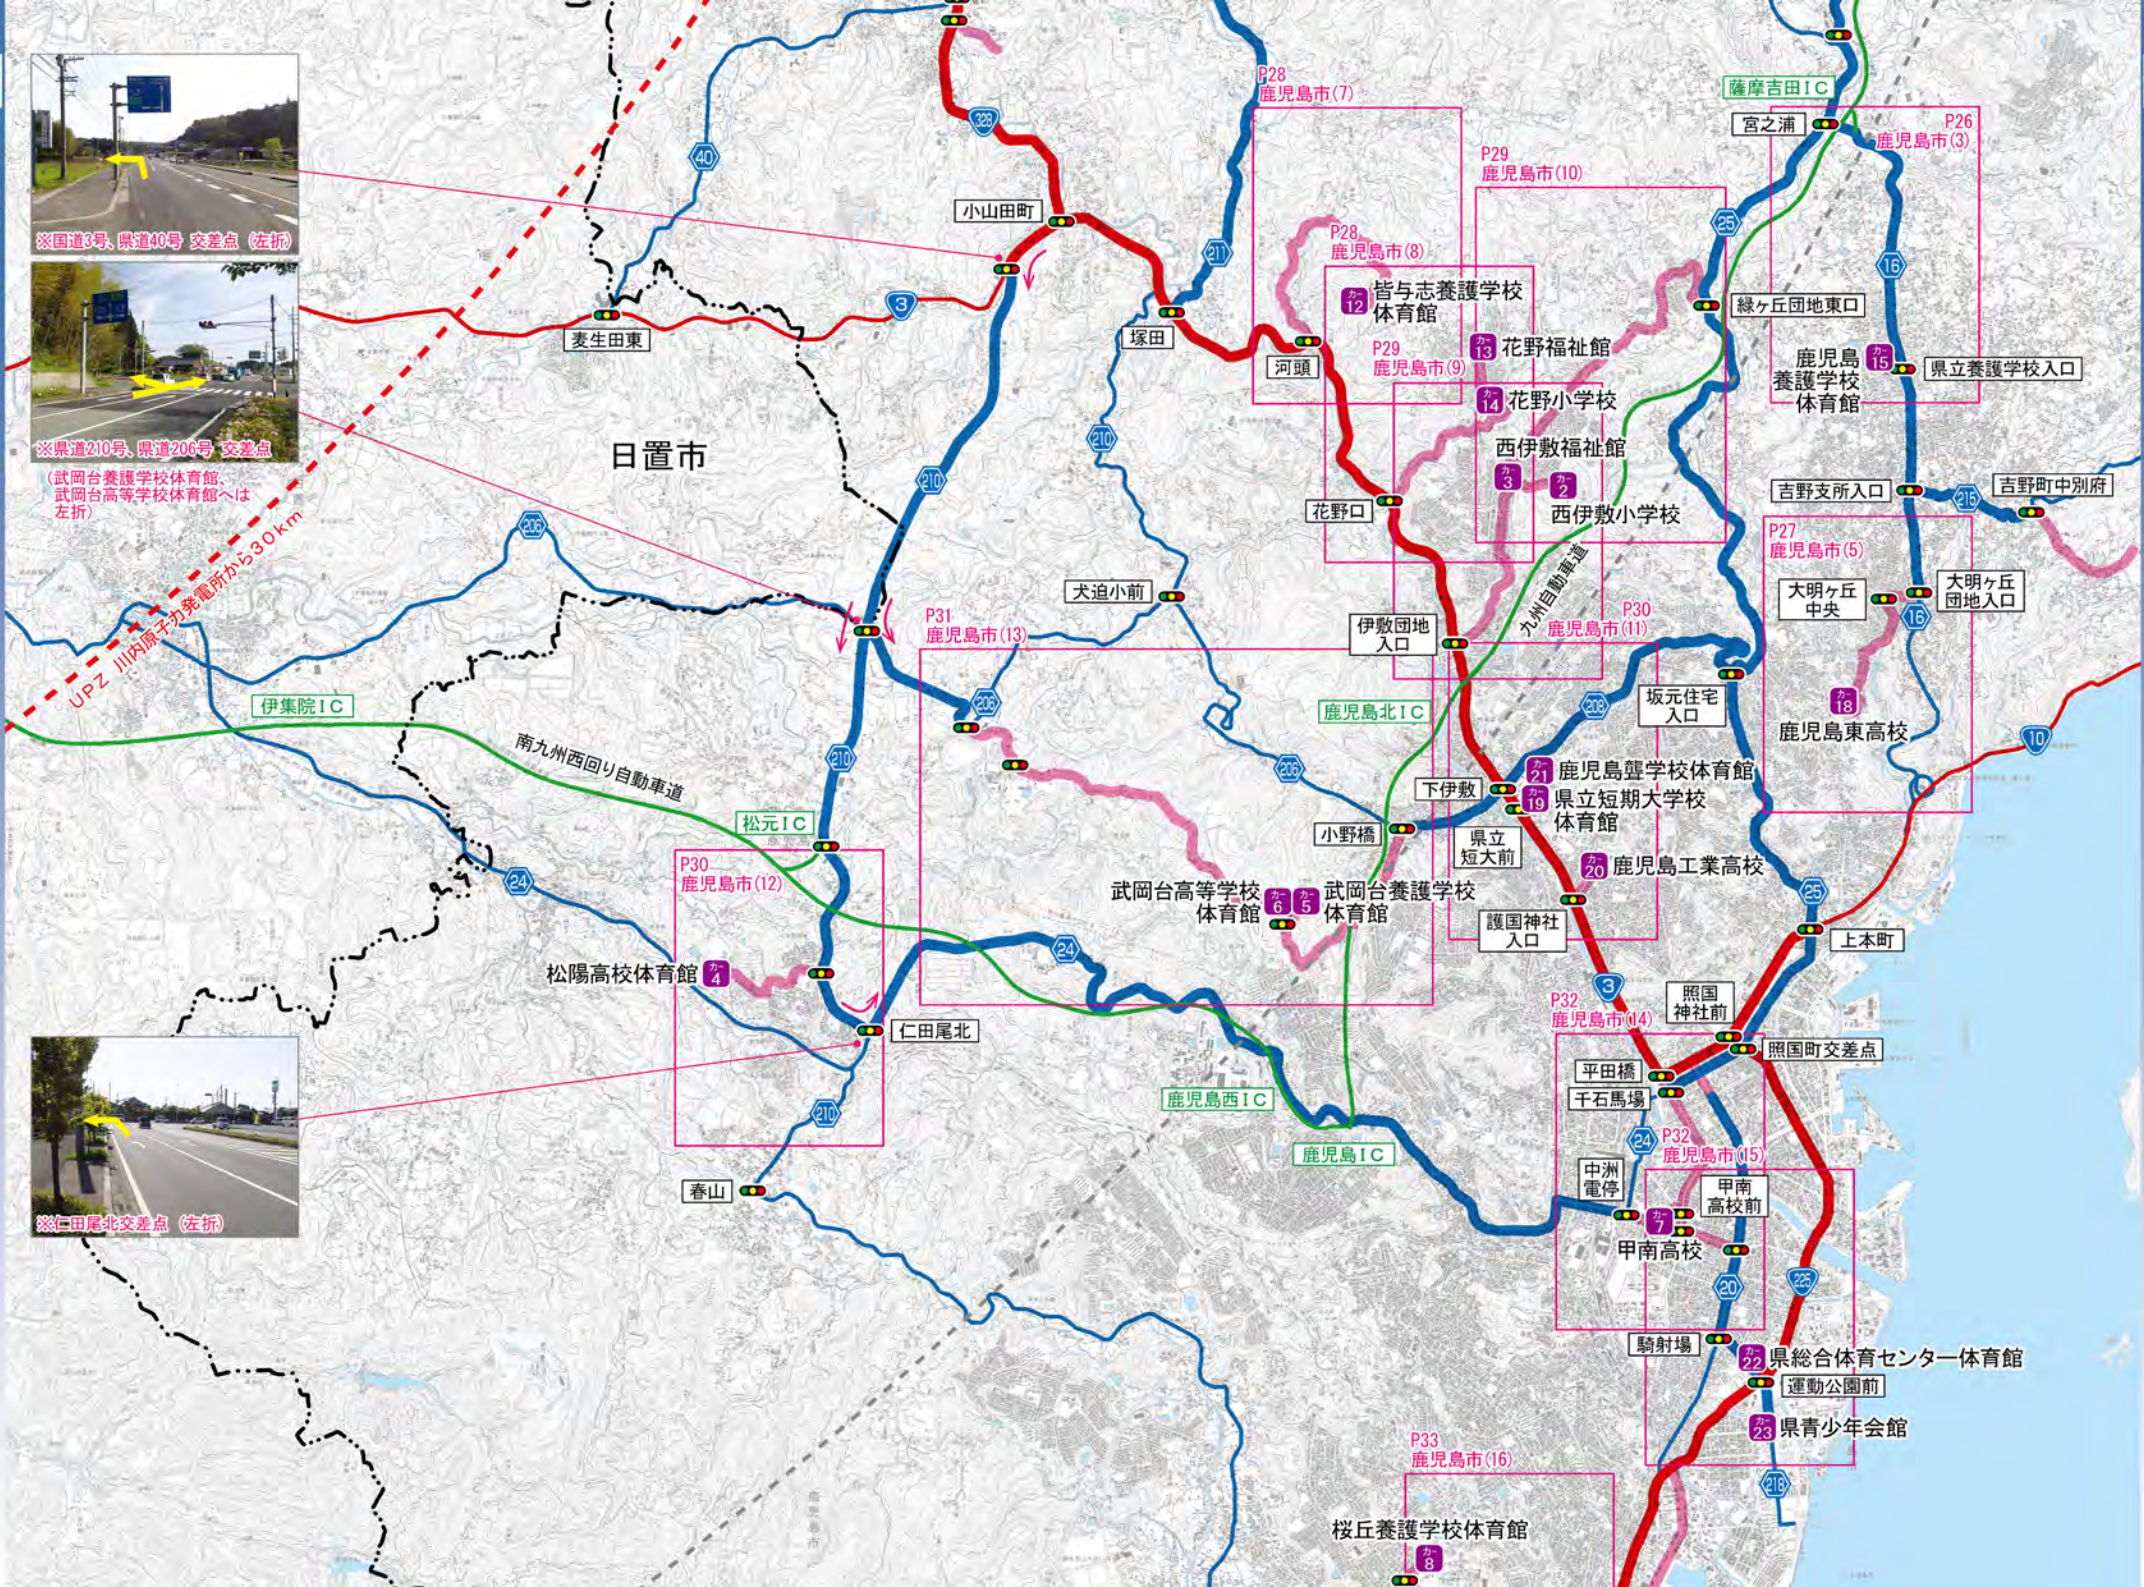

※国道3号、県道40号 交差点 (左折)

※県道210号、県道206号 交差点
(武岡台養護学校体育館、
武岡台高等学校体育館へは
左折)

UPZ 川内原子力発電所から30km

※仁田尾北交差点 (左折)

0 1:50,000 2km

凡例

- 避難所(鹿児島市エリア)
 - 市町境
 - 高速道路
 - 国道 県道
 - ● ● 主な交差点
- ※国道、県道は避難経路に関する道路のみ表示しています。

川内原子力発電所から4.0km

川内原子力発電所から5.0km

鹿児島市

南九州市