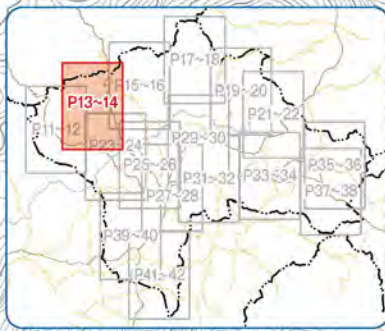

凡例

土砂災害警戒区域・特別警戒区域

- 特別警戒区域 (土石流)
- 特別警戒区域 (急傾斜地の崩壊)
- 警戒区域 (土石流)
- 警戒区域 (急傾斜地の崩壊) (鹿児島県の資料より)

防災関連情報

- 指定緊急避難場所
- 町役場
- 交番・駐在所
- 消防
- 町境
- 国道
- 県道
- 広域農道

出水市