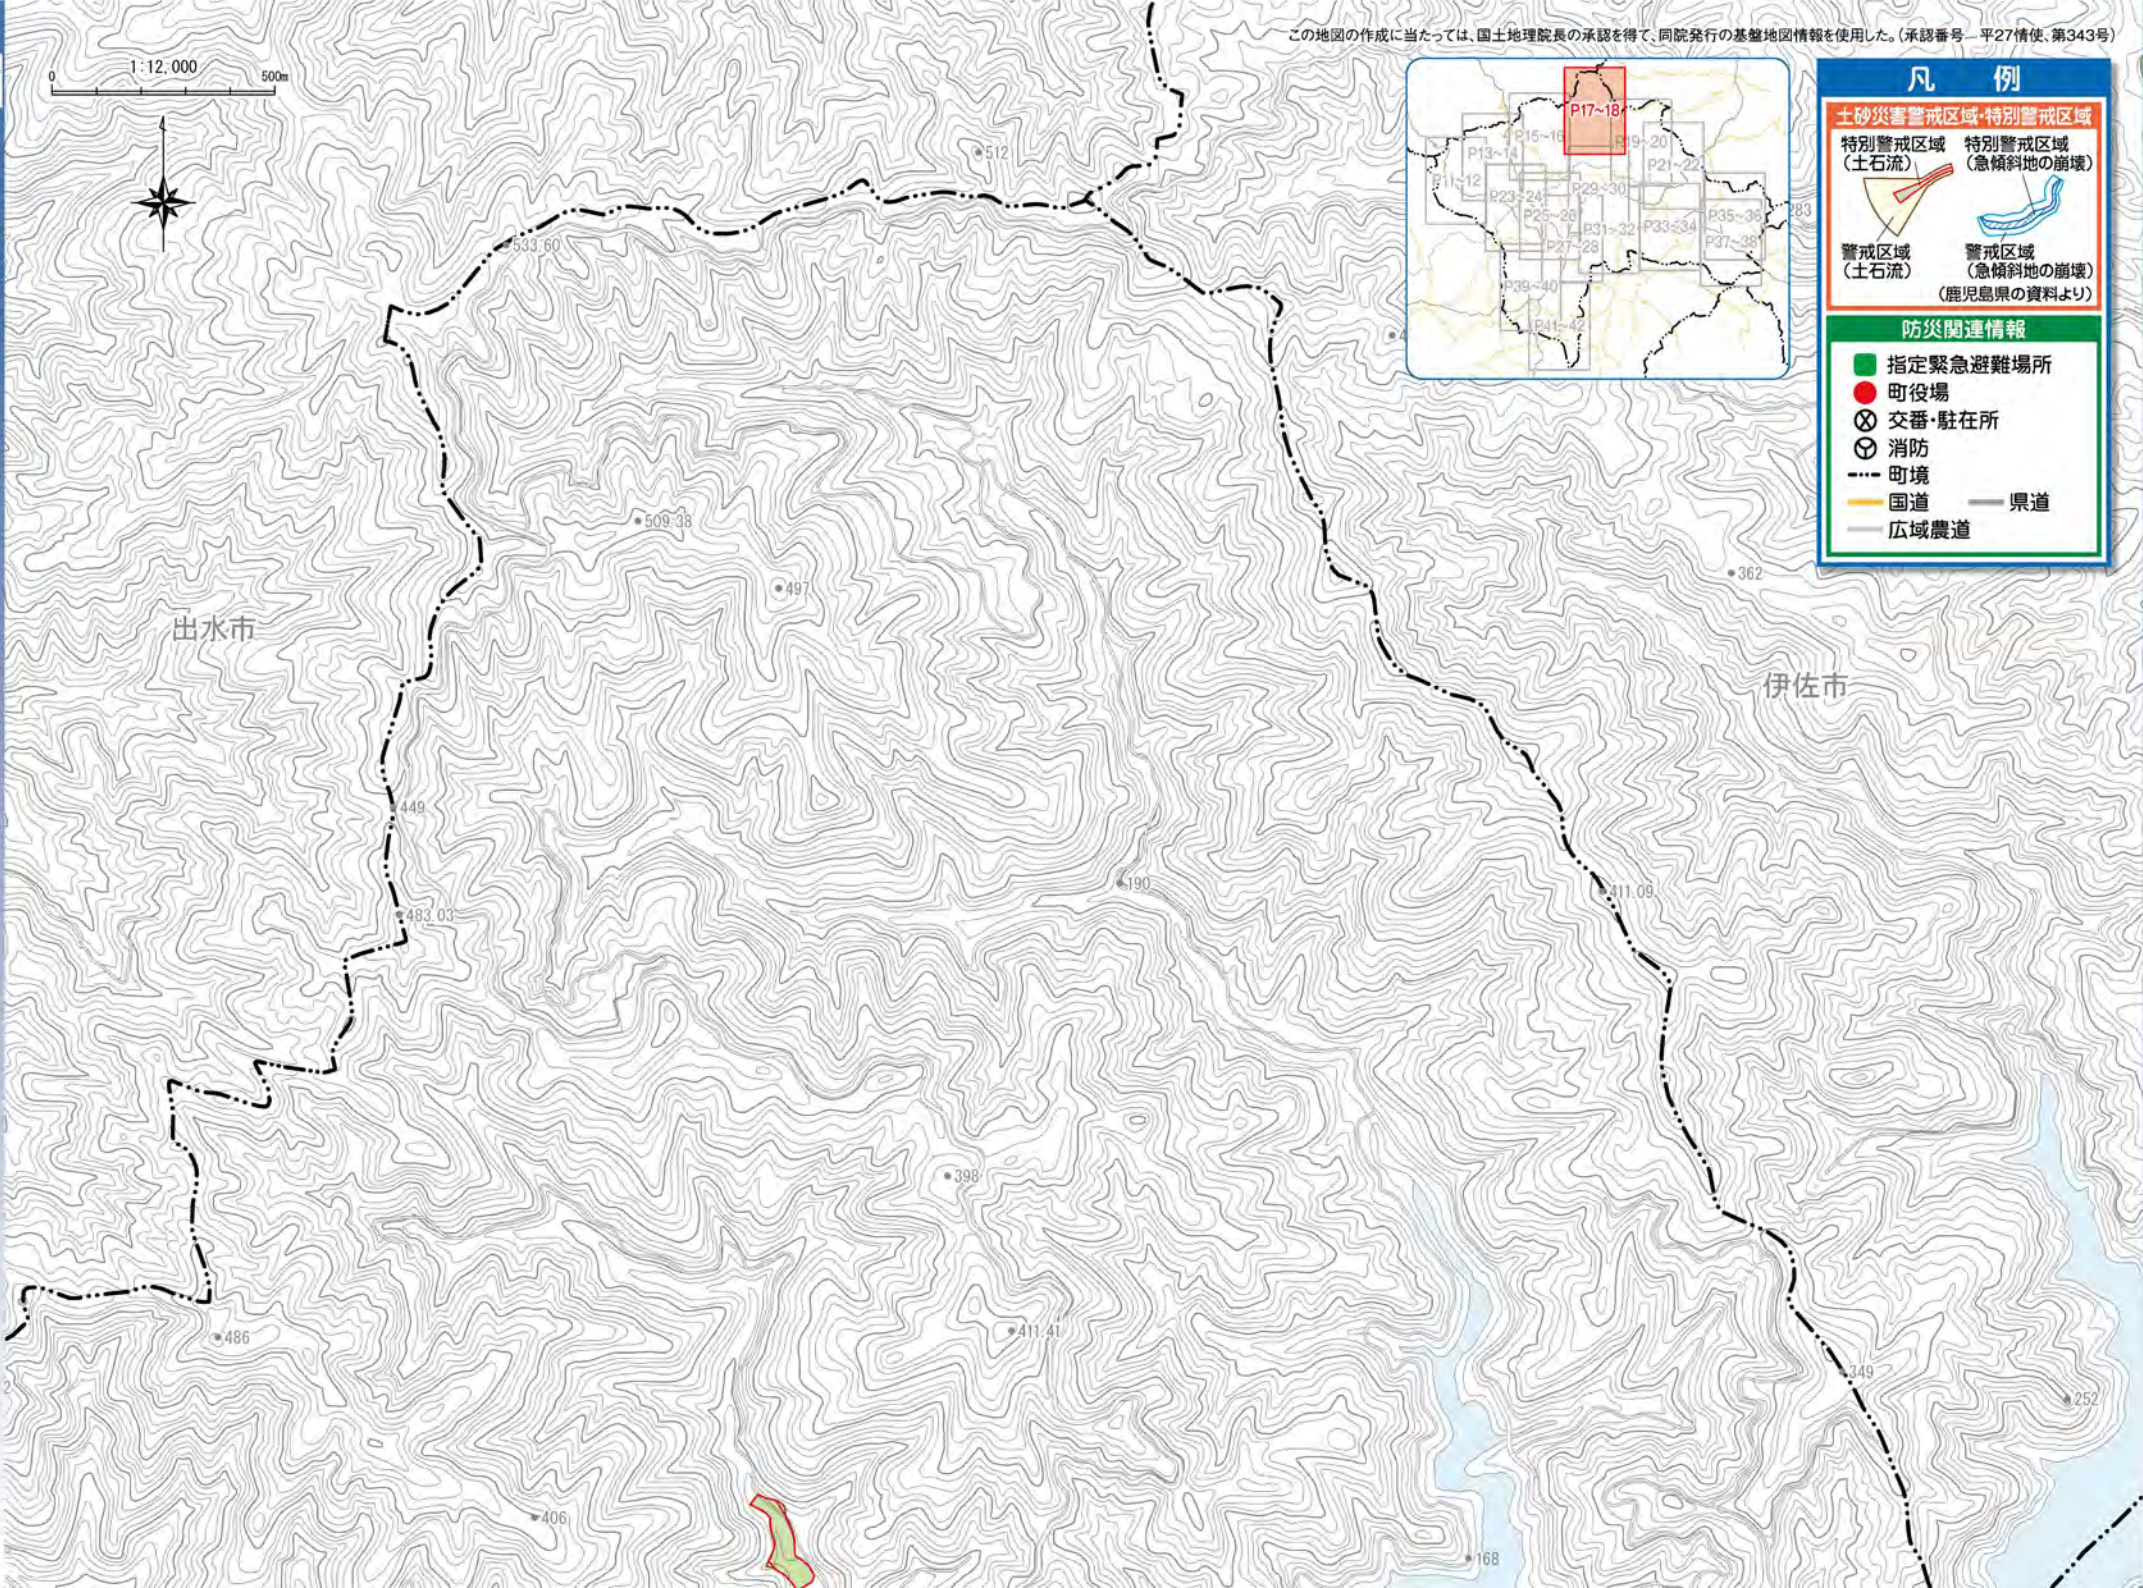

1:12,000
0 500m

出水市

伊佐市

凡例

土砂災害警戒区域・特別警戒区域

- 特別警戒区域 (土石流)
- 特別警戒区域 (急傾斜地の崩壊)
- 警戒区域 (土石流)
- 警戒区域 (急傾斜地の崩壊) (鹿児島県の資料より)

防災関連情報

- 指定緊急避難場所
- 町役場
- 交番・駐在所
- 消防
- 町境
- 国道
- 県道
- 広域農道