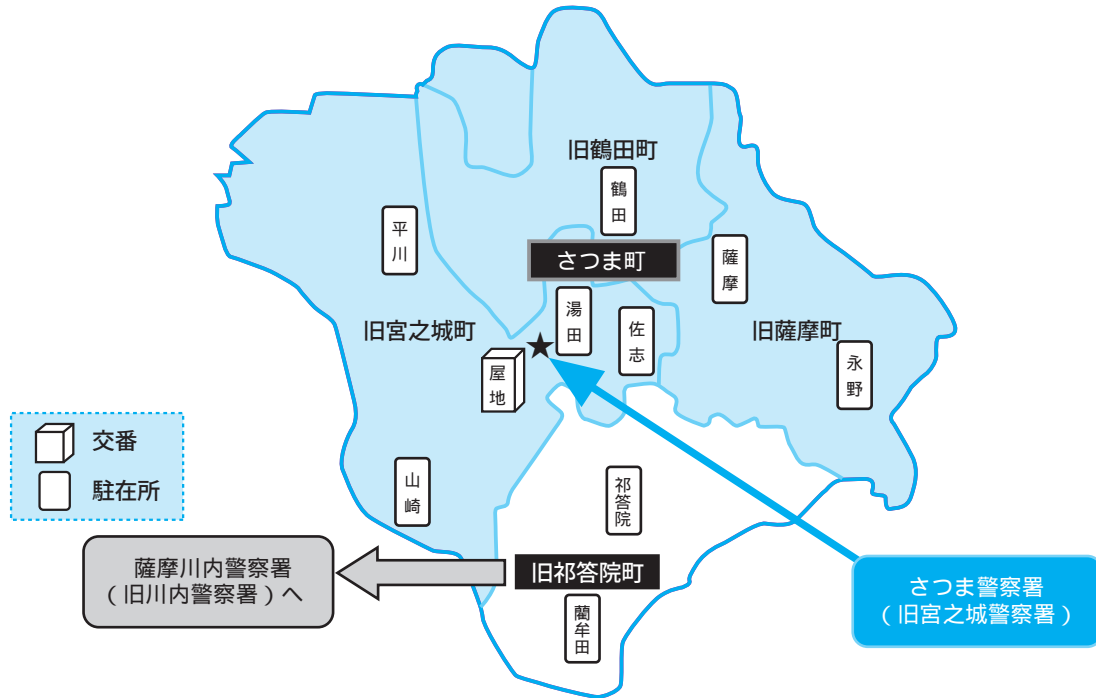

宮之城警察署の署名，管轄区域が変わります。

警察署の管轄区域の見直し等により，10月1日から宮之城警察署の署名が「さつま警察署」に変わるとともに，管轄区域については，旧祁答院町の区域が薩摩川内警察署（旧川内警察署）の管轄になります。

1 さつま警察署の新管轄区域

2 運転免許の更新に関すること

更新窓口（詳細は，更新連絡書を確認してください。）

講習区分	期 日	さ つ ま 町	旧 祁 答 院 町
優良・一般	9/30以前	宮之城署又は教育センター	
違反・初回	10/1以降	さ つ ま 署 又 は 教 育 セ ン タ ー	薩 摩 川 内 署 又 は 教 育 セ ン タ ー

4 相談・要望等に関すること

10月1日以降は，新管轄の警察署にご相談ください。

継続中の相談については，新警察署が引き継いで担当することとなります。

5 事件・事故の届出に関すること

10月1日以降に発生した事件，事故の対応は，新管轄の警察署が担当いたします。

緊急の事件，事故等の場合は，110番をしてください。

☆詳しいことは，宮之城警察署（Tel 0996-53-0110）までお問い合わせください。