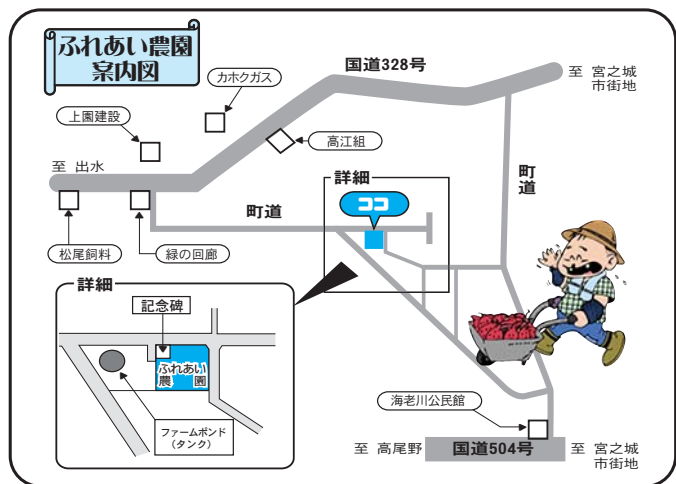

♪日時 平成19年3月11日(日) 午後1時開場 午後1時30分開演

♪場所 鶴田中央公民館ホール

♪入場料 無料

♪主催 さつま町文化協会宮之城支部

自然とのふれあい 平成19年度『甫立原農園』入園者募集!!

霊峰紫尾山のふとこで、あなたも自然にふれあいながら野菜・花などを栽培してみませんか!

町では、「農業の楽しさ大切さを体験していただくこと」や「家庭菜園などに興味はあるのだが場所がない」などといった方々を対象に、ふれあい農園として『甫立原農園』を開園します。

小さな自然を満喫したい方、また、農家・農村との交流を図りたい方、『甫立原農園』でミニミニファーマーを目指しませんか!

- ◆所在地 さつま町虎居2999-2
- ◆農園面積 780㎡ 26区画
1区画30㎡(5m×6m)
- ◆貸付料金 1区画 年3,000円
- ◆貸付条件
 - ・貸付期間は毎年4月1日から翌年3月31日までの1年間
 - ・農業者以外の方
 - ・営利を目的としないこと
 - ・小農具(くわ・かまなど)は利用者で準備する
- ※かんがい用水施設あり
- ◆募集期間 2月5日(月)～3月2日(金)
- ◆申込方法 耕地林業課にある入園申込書に必要事項を記入し、提出してください。
※申込多数の場合は抽選
- ◆お問い合わせ先 耕地林業課管理係 ☎53-1111 内線2433