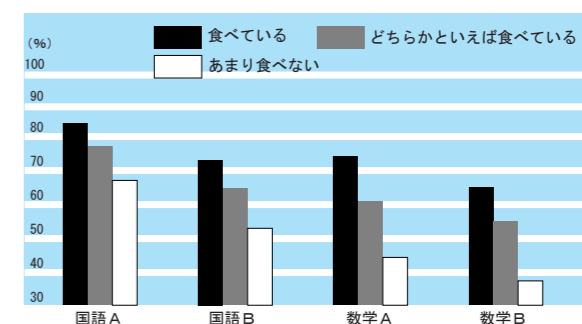

今回は、高齢者のうつ予防について考えてみましょう。

おつるうつおちたか

「介護予防」

高齢期からの健康づくり

生活習慣で学力に大きな違い?

今年度実施された「全国学力・学習状況調査」では、子どもたちの生活習慣などに関するアンケート(意識調査)も併せて行われました。その結果、町内の子どもたちの生活習慣で、学力に大きな違いが見られる項目がいくつかありましたので紹介します。

下のグラフは、質問に答えた子どもたちの平均正答率を示したものです。このことから、次のようなことが言えそうですね。

- 小学生は学校の準備を前日に必ずしておきましょう。
- 中学生は朝食をしっかりと食べましょう。

< A : 知識, B : 活用の問題 >

学校の準備は前日かその日の朝に確認していますか?

中学生 朝食は毎朝食べていますか?

この他に学力差が見られたのは・・・

- ・物事を最後までやりとげてうれしかったことがある。
 - ・難しいことでも、失敗をおそれないで挑戦している。
- あたり前ですが「家で学校の授業の復習をしている」などでした。

学習時間の調査では、小学校・中学校ともに毎日1時間～1時間30分学習している子どもたちの平均正答率が一番高くなっていました。各学校では、家庭学習の「60・90(ロクマル・キュウマル)運動」をお願いしていますが、本当に効果のある運動ですね。時間を決めて、集中した家庭学習に心がけましょう。

広告

きつまるが 2008年 新春初売り

★Windows XP対応。
★プリンタやデジカメも接続可能。
★買い物に便利なサイトを登録できます。
★文章作成、表計算も快適に利用できます。
★アップデート済でセキュリティ面も安心!
★マウス付属!
★安心の1年保証(消耗品は対象外)