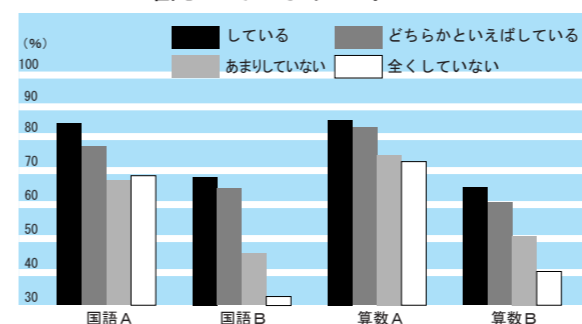

町では、脳を鍛え認知症を寄せつけない生活をする目的で平成19年度に「脳のすこやか塾」(6月から11月にかけて毎週水曜日、老人福祉センターいぬまき荘で開催)と「求名井戸端会」(平成18年12月から自主グループとして、求名地区公民館で継続して開催中)を実施しました。

「脳のすこやか塾」では24人の方が、「求名井戸端会」では12人の方が、毎週サポーターと一緒に簡単な読み書き計算や数字盤を使った学習を行いました。「教室に参加してもの忘れがなくなった」「毎日の生活にハリが出てきた」「来年も是非参加したい」など多くの喜びの声が寄せられました。

今回は、高齢者のうつ予防について考えてみましょう。

おつるうつおちたか

「介護予防」

高齢期からの健康づくり

生活習慣で学力に大きな違い?

今年度実施された「全国学力・学習状況調査」では、子どもたちの生活習慣などに関するアンケート(意識調査)も併せて行われました。その結果、町内の子どもたちの生活習慣で、学力に大きな違いが見られる項目がいくつかありましたので紹介します。

下のグラフは、質問に答えた子どもたちの平均正答率を示したものです。このことから、次のようなことが言えそうですね。

- 小学生は学校の準備を前日に必ずしておきましょう。
- 中学生は朝食をしっかりと食べましょう。

< A : 知識, B : 活用の問題 >

学校の準備は前日かその日の朝に確認していますか?

中学生 朝食は毎朝食べていますか?

この他に学力差が見られたのは・・・

- ・物事を最後までやりとげてうれしかったことがある。
 - ・難しいことでも、失敗をおそれないで挑戦している。
- あたり前ですが「家で学校の授業の復習をしている」などでした。

学習時間の調査では、小学校・中学校ともに毎日1時間～1時間30分学習している子どもたちの平均正答率が一番高くなっていました。各学校では、家庭学習の「60・90(ロクマル・キュウマル)運動」をお願いしていますが、本当に効果のある運動ですね。時間を決めて、集中した家庭学習に心がけましょう。

広告

きつまるが 2008年 新春初売り

★Windows XP対応。
★プリンタやデジカメも接続可能。
★買い物に便利なサイトを登録できます。
★文章作成、表計算も快適に利用できます。
★アップデート済でセキュリティ面も安心!
★マウス付属!
★安心の1年保証(消耗品は対象外)