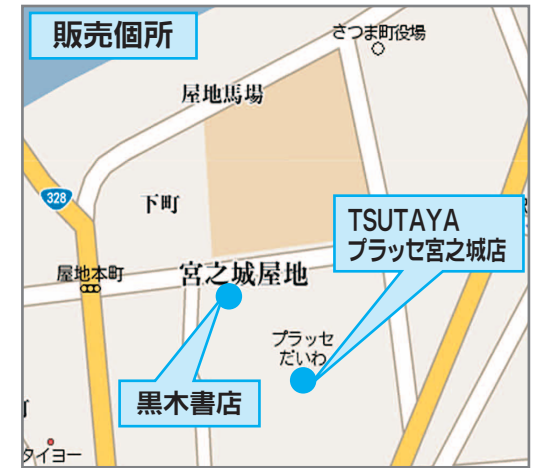

■ 取扱締切日

平成20年12月末日 お早めにご購入ください。