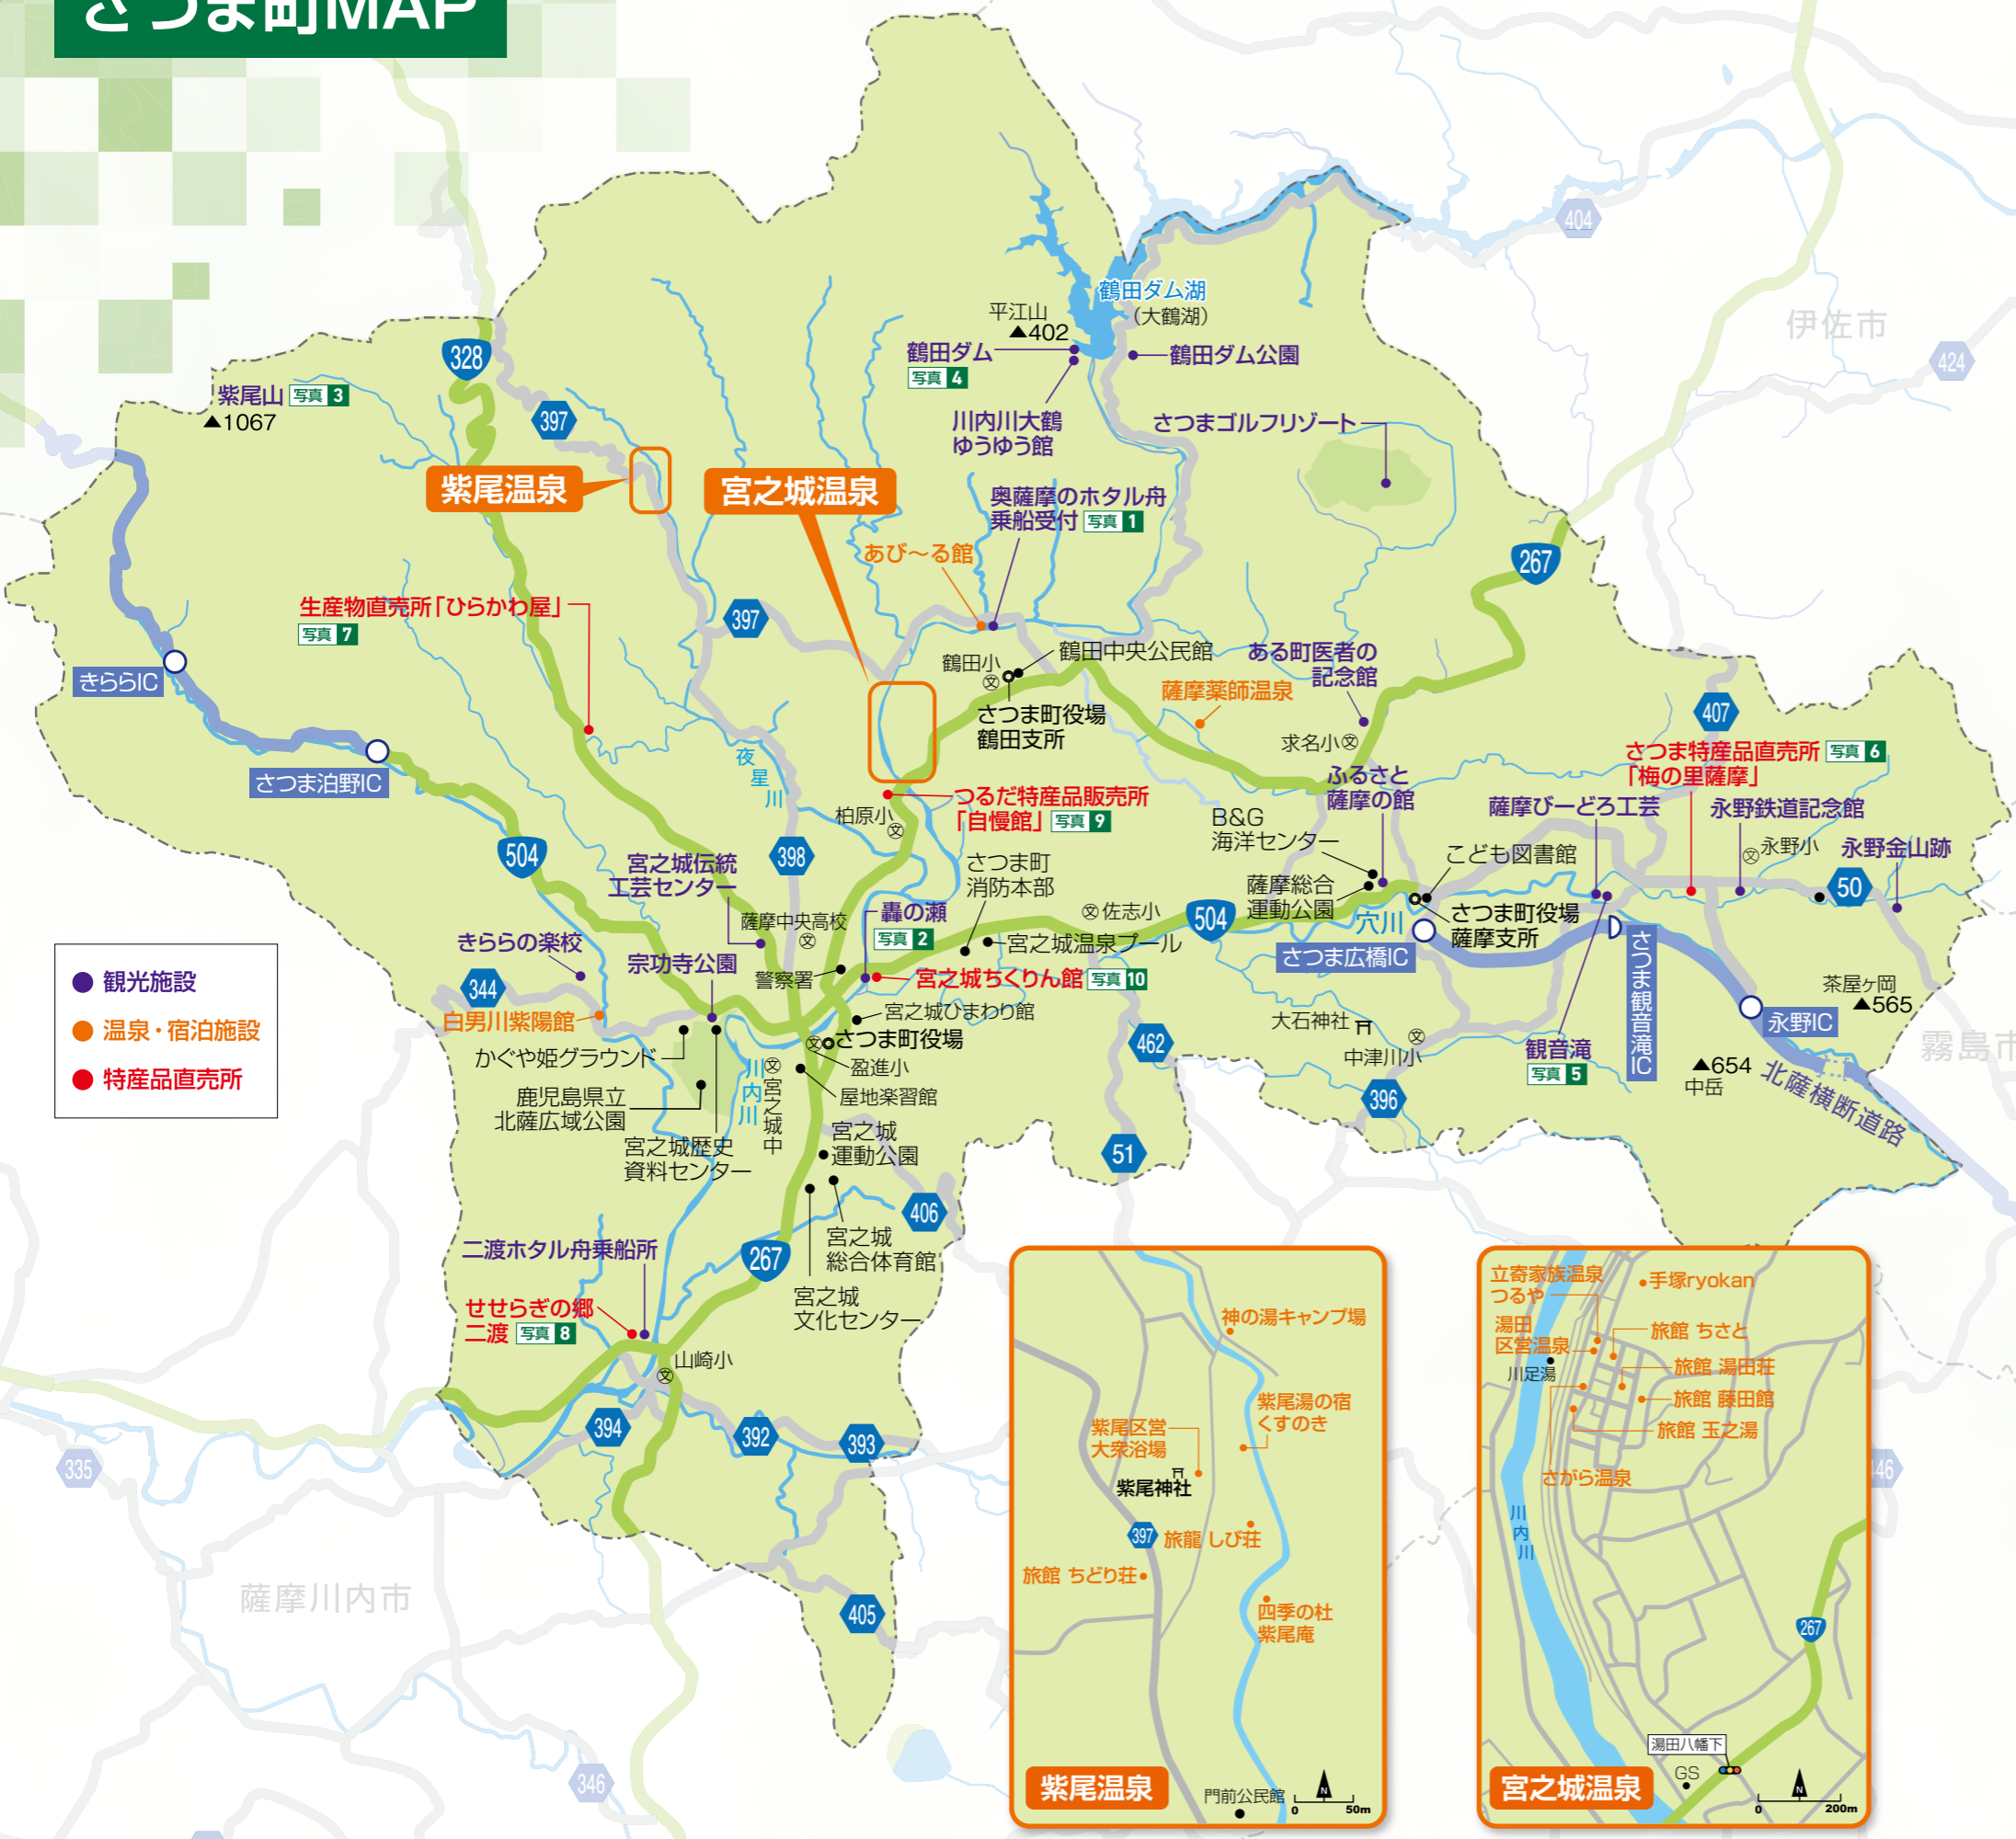

# さつま町MAP

- 観光施設
- 温泉・宿泊施設
- 特産品直売所

1 ホタル舟

2 蟲の瀬

3 紫尾山

4 鶴田ダム

5 観音滝

6 さつま特産品直売所「梅の里薩摩」

7 生産物直売所「ひらかわ屋」

8 せせらぎの郷二渡(特産品直売所)

9 つるだ特産品販売所「自慢館」

10 宮之城ちくりん館(特産品直売所)