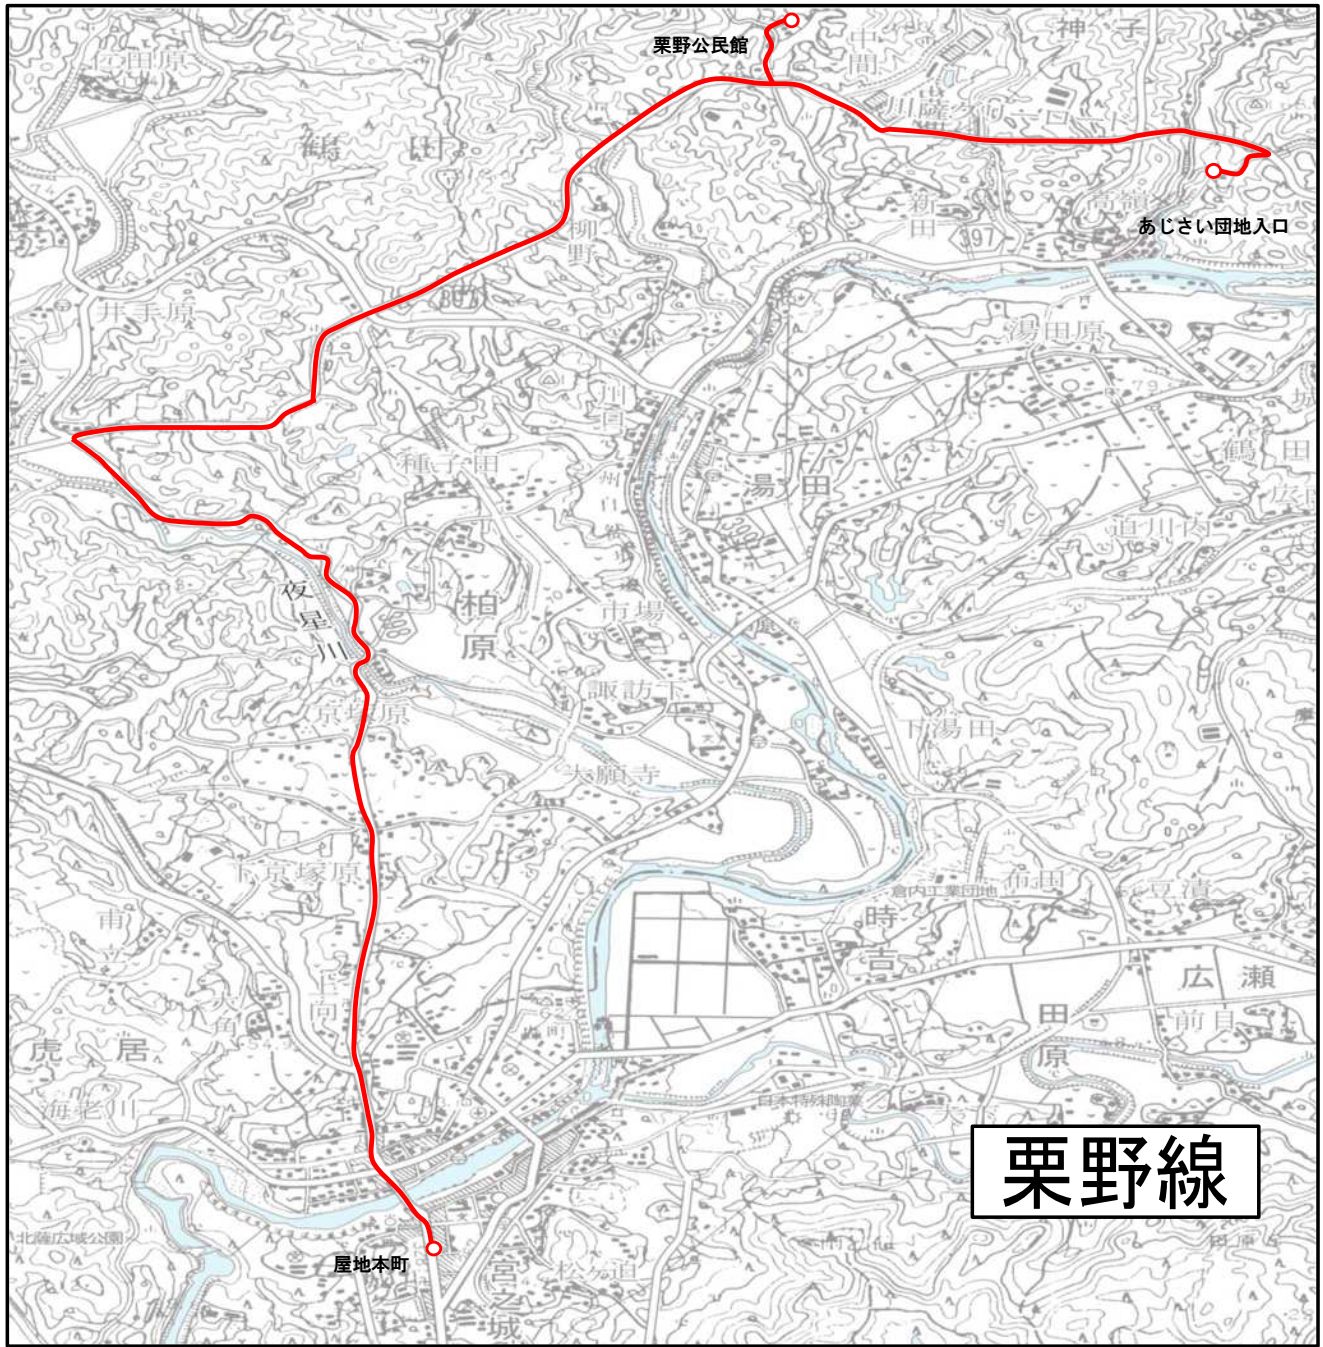

コミュニティバス時刻表 【栗野線】

運行会社：(有) 鶴田タクシー TEL 0996-59-2121

運行日：月～土 ※予約があった日のみ運行します。

日曜・祝祭日、年末年始（12/29～1/3）は運休です。

平 日					
停留所名	往路(行き)		復路(帰り)		
	第1便	第1便	第2便		臨時
			3～9月	10月～2月	
あじさい団地入口	7:10	17:30	19:05	18:25	14:35
栗野公民館	7:13	17:27	19:02	18:22	14:32
屋地本町	7:30	17:10	18:45	18:05	14:15

土 曜				
停留所名	往路(行き)		復路(帰り)	
	第1便	第2便	第1便	第2便
あじさい団地入口	7:10	12:35	12:30	17:30
栗野公民館	7:13	12:38	12:27	17:27
屋地本町	7:30	12:55	12:10	17:10

栗野公民館

あじさい団地入口

栗野線

屋地本町